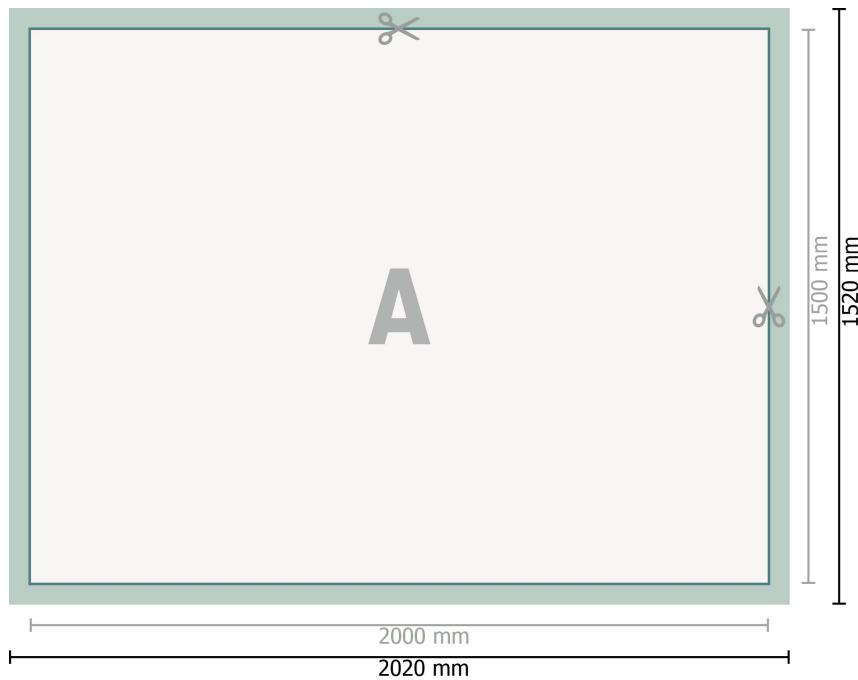

PVC-Platen, 200 x 150 cm

Datenformat (inkl. 10 mm Beschnitt):
202 x 152 cm

Endformat:
200 x 150 cm

Sicherheitsabstand:
50 mm
Abstand der Texte/Informationen zum Rand des Endformats, dies verhindert unerwünschten Anschnitt.

Zeichenerklärung

-  Beschnitt
-  Leserichtung
-  Endformat
-  Datenformat
-  Hier wird geschnitten/gestanzt

Bitte beachten Sie:

Beschnittzugabe und Sicherheitsabstand wie angegeben anlegen.

Hintergrundfarben, Bilder oder Grafiken bis an den Rand des Datenformates anlegen.