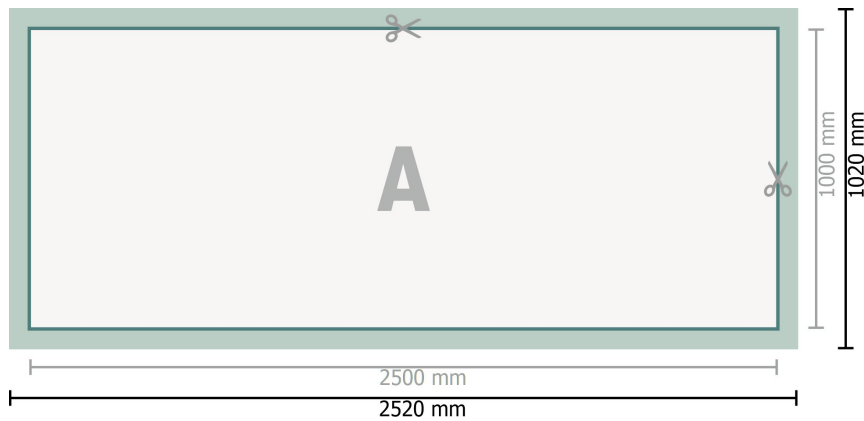

## PVC-Platen, 250 x 100 cm

**Datenformat (inkl. 10 mm Beschnitt):**  
252 x 102 cm

**Endformat:**  
250 x 100 cm

**Sicherheitsabstand:**  
50 mm  
Abstand der Texte/Informationen zum Rand des Endformats, dies verhindert unerwünschten Anschnitt.

### Zeichenerklärung

-  Beschnitt
-  Leserichtung
-  Endformat
-  Datenformat
-  Hier wird geschnitten/gestanzt

---

### Bitte beachten Sie:

Beschnittzugabe und Sicherheitsabstand wie angegeben anlegen.

Hintergrundfarben, Bilder oder Grafiken bis an den Rand des Datenformates anlegen.

Bei der Produktion können durch das Schneiden, Stanzen und Falzen Toleranzen auftreten.