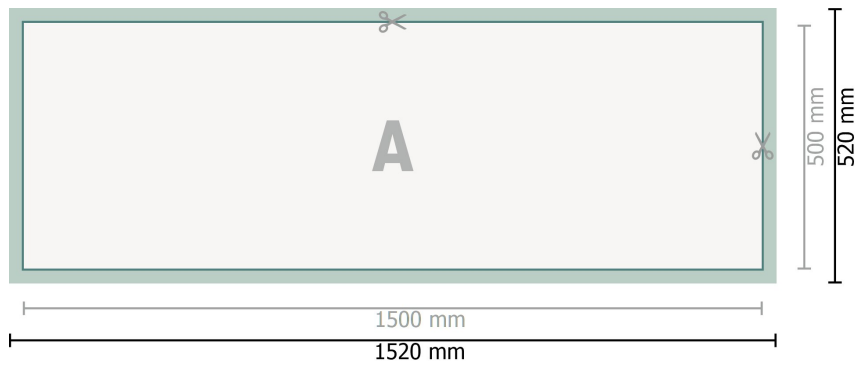

PVC-Platen, 150 x 50 cm

Datenformat (inkl. 10 mm Beschnitt):
152 x 52 cm

Endformat:
150 x 50 cm

Sicherheitsabstand:
50 mm

Abstand der Texte/Informationen zum Rand des Endformats, dies verhindert unerwünschten Anschnitt.

Zeichenerklärung

-  Beschnitt
-  Leserichtung
-  Endformat
-  Datenformat
-  Hier wird geschnitten/gestanzt

Bitte beachten Sie:

Beschnittzugabe und Sicherheitsabstand wie angegeben anlegen.

Hintergrundfarben, Bilder oder Grafiken bis an den Rand des Datenformats anlegen.