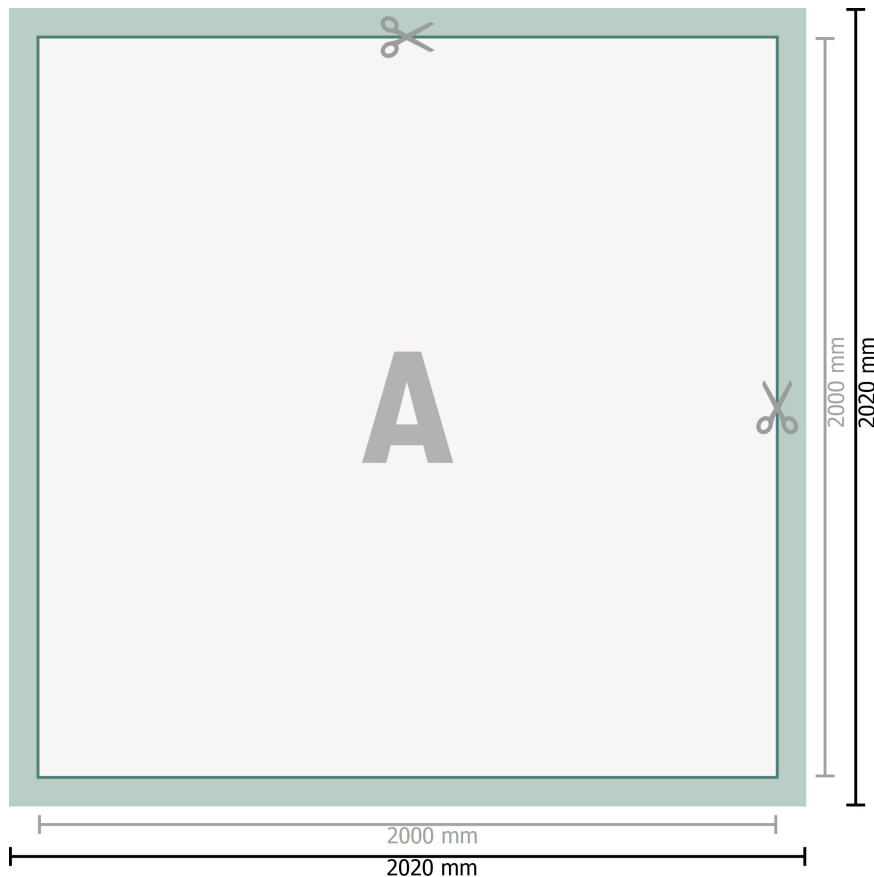

## PVC-Platen, 200 x 200 cm

**Datenformat (inkl. 10 mm Beschnitt):**  
202 x 202 cm

**Endformat:**  
200 x 200 cm

**Sicherheitsabstand:**  
50 mm  
Abstand der Texte/Informationen zum Rand des Endformats, dies verhindert unerwünschten Anschnitt.

### Zeichenerklärung

-  Beschnitt
-  Leserichtung
-  Endformat
-  Datenformat
-  Hier wird geschnitten/gestanzt

---