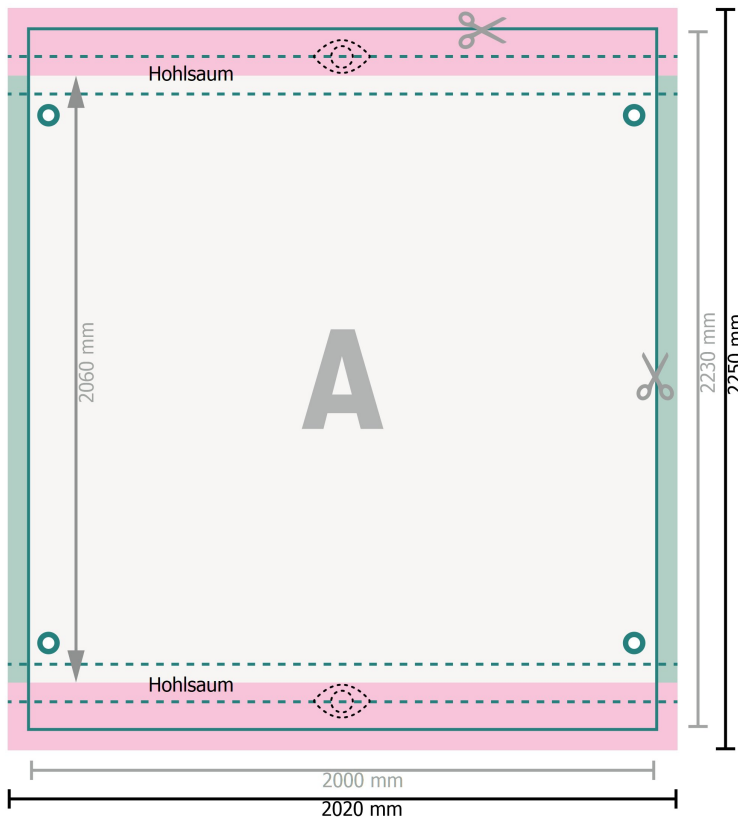

Gerüstbanner, 200 x 206 cm

oben und unten, 6 cm

○ Ösen

Datenformat:

202 x 225 cm

Endformat:

200 x 223 cm

Sichtbarer Bereich:

200 x 206 cm

Sicherheitsabstand:

40 mm

Abstand der Texte/Informationen zum Rand des Endformats, dies verhindert unerwünschten Anschnitt.

Zeichenerklärung

 Beschnitt

 Leserichtung

 Endformat

 Datenformat

 Hier wird geschnitten/gestanz

 Bedingt sichtbarer Bereich

Bitte beachten Sie:

Beschnittzugabe und Sicherheitsabstand wie angegeben anlegen.

Hintergrundfarben, Bilder oder Grafiken bis an den Rand des Datenformates anlegen.