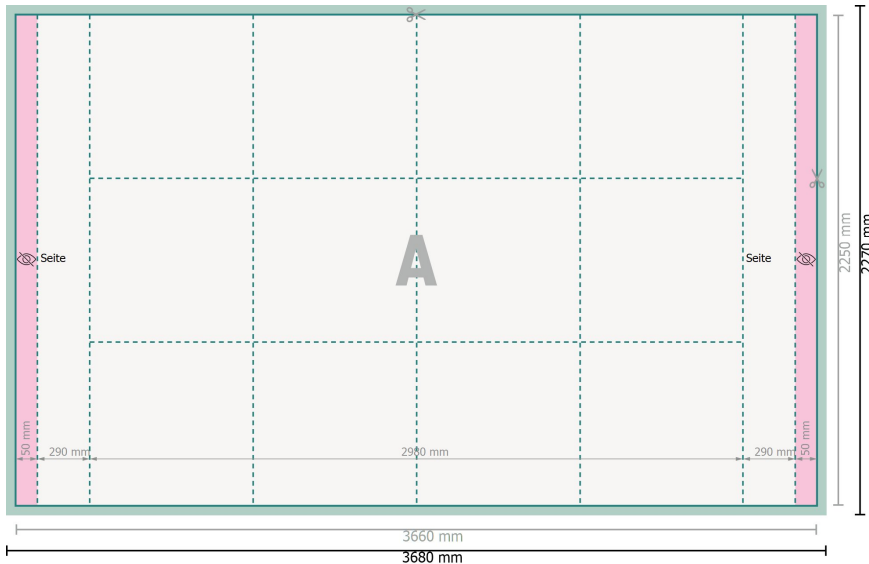

Faltdisplay nur Druck, 298 x 225 cm

Datenformat (inkl. 10 mm Nahtzugabe):
368 x 227 cm

Nahtzugabe:
10 mm

Endformat:
366 x 225 cm

Sicherheitsabstand:
50 mm
Abstand der Texte/Informationen zum Rand des Endformats, dies verhindert unerwünschten Anschnitt.

Zeichenerklärung

A Leserichtung

— Endformat

— Datenformat

Bedingt sichtbarer Bereich

Nahtzugabe

Bitte beachten Sie:

Beschnittzugabe und Sicherheitsabstand wie angegeben anlegen.

Hintergrundfarben, Bilder oder Grafiken bis an den Rand des Datenformates anlegen.

Bei der Produktion können durch das Schneiden, Stanzen und Falzen Toleranzen auftreten.

Druckdatenhinweise finden Sie unter dem Menüpunkt *Druckdaten* auf www.de.onlineprinters.it