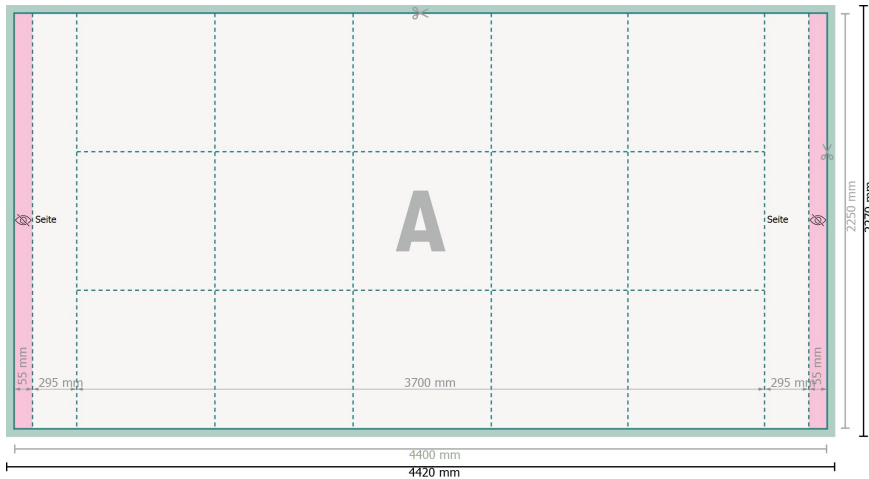

Faltdisplay nur Druck, 370 x 225 cm

Datenformat (inkl. 10 mm Nahtzugabe):
442 x 227 cm

Nahtzugabe:
10 mm

Endformat:
440 x 225 cm

Sicherheitsabstand:
50 mm
Abstand der Texte/Informationen zum Rand des Endformats, dies verhindert unerwünschten Anschnitt.

Zeichenerklärung

A Leserichtung

 Endformat

 Datenformat

 Bedingt sichtbarer Bereich

 Nahtzugabe

Bitte beachten Sie:

Beschnittzugabe und Sicherheitsabstand wie angegeben anlegen.

Hintergrundfarben, Bilder oder Grafiken bis an den Rand des Datenformates anlegen.

Bei der Produktion können durch das Schneiden, Stanzen und Falzen Toleranzen auftreten.

Druckdatenhinweise finden Sie unter dem Menüpunkt *Druckdaten* auf www.de.onlineprinters.it