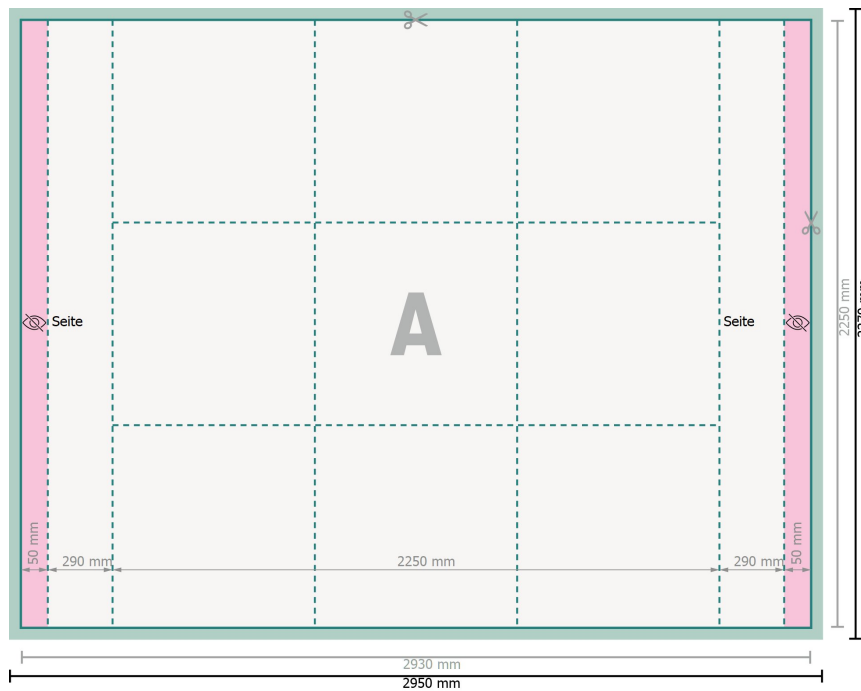

Faltdisplay inkl. Druck, 225 x 225 cm

Datenformat (inkl. 10 mm Nahtzugabe):
295 x 227 cm

Nahtzugabe:
10 mm

Endformat:
293 x 225 cm

Endformat (geschlossen):
225 x 225 cm

Sicherheitsabstand:
50 mm
Abstand der Texte/Informationen zum Rand des Endformats, dies verhindert unerwünschten Anschnitt.

Zeichenerklärung

A Leserichtung

— Endformat

— Datenformat

— Bedingt sichtbarer Bereich

— Nahtzugabe

Bitte beachten Sie:

Beschnittzugabe und Sicherheitsabstand wie angegeben anlegen.

Hintergrundfarben, Bilder oder Grafiken bis an den Rand des Datenformates anlegen.

Bei der Produktion können durch das Schneiden, Stanzen und Falzen Toleranzen auftreten.

Druckdatenhinweise finden Sie unter dem Menüpunkt *Druckdaten* auf www.de.onlineprinters.it