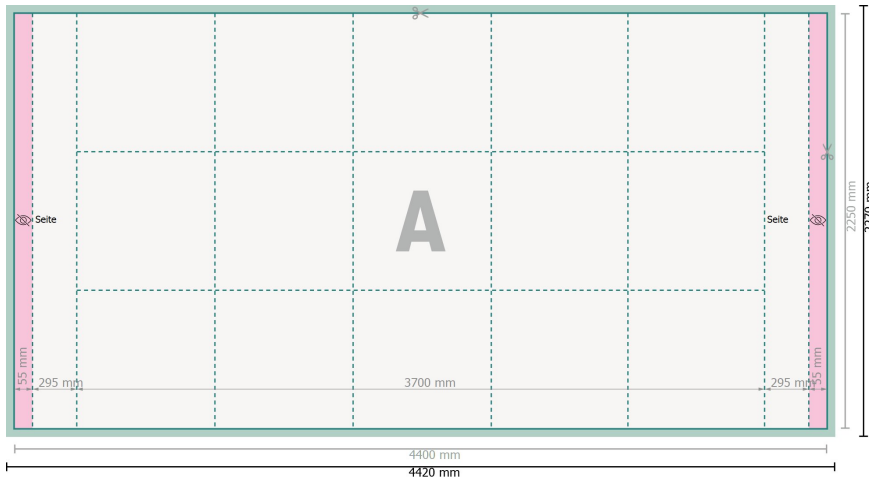

Faltdisplay inkl. Druck, 370 x 225 cm

Datenformat (inkl. 10 mm Nahtzugabe):
442 x 227 cm

Nahtzugabe:
10 mm

Endformat:
440 x 225 cm

Endformat (geschlossen):
370 x 225 cm

Sicherheitsabstand:
50 mm
Abstand der Texte/Informationen zum Rand des Endformats, dies verhindert unerwünschten Anschnitt.

Zeichenerklärung

A Leserichtung

— Endformat

— Datenformat

— Bedingt sichtbarer Bereich

— Nahtzugabe

Bitte beachten Sie:

Beschnittzugabe und Sicherheitsabstand wie angegeben anlegen.

Hintergrundfarben, Bilder oder Grafiken bis an den Rand des Datenformates anlegen.

Bei der Produktion können durch das Schneiden, Stanzen und Falzen Toleranzen auftreten.

Druckdatenhinweise finden Sie unter dem Menüpunkt *Druckdaten* auf www.de.onlineprinters.it