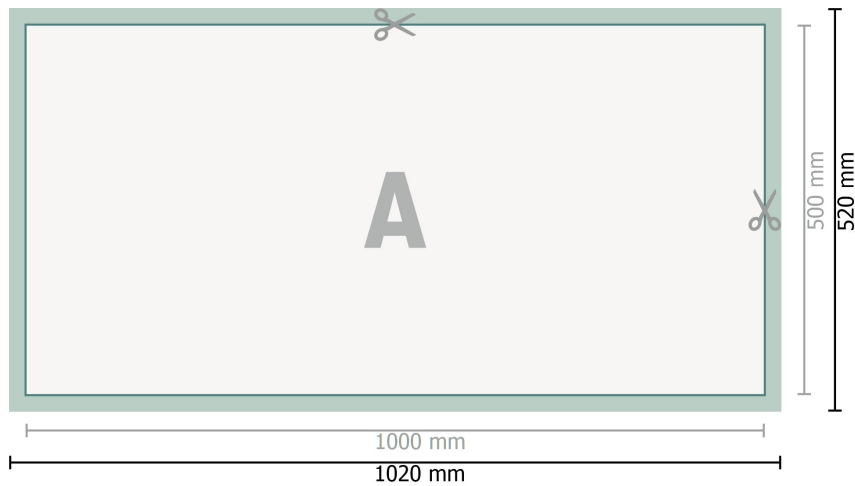

PVC-Platen, 100 x 50 cm

Datenformat (inkl. 10 mm Beschnitt):
102 x 52 cm

Endformat:
100 x 50 cm

Sicherheitsabstand:
50 mm
Abstand der Texte/Informationen zum Rand des Endformats, dies verhindert unerwünschten Anschnitt.

Zeichenerklärung

-  Beschnitt
-  Leserichtung
-  Endformat
-  Datenformat
-  Hier wird geschnitten/gestanzt

Bitte beachten Sie:

Beschnittzugabe und Sicherheitsabstand wie angegeben anlegen.

Hintergrundfarben, Bilder oder Grafiken bis an den Rand des Datenformates anlegen.