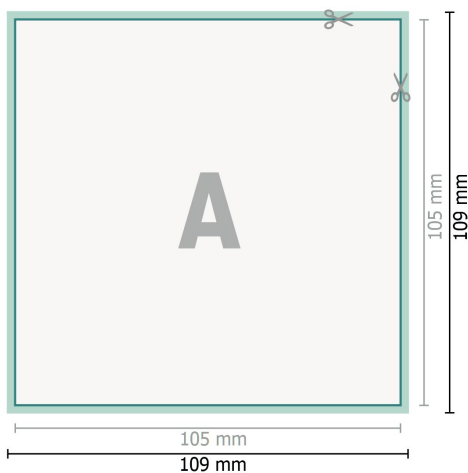

Dankeskarten A6-Quadrat

2-seitig, 300 g/m² Bilderdruck

Vorderseite

Rückseite

Datenformat (inkl. 2 mm Beschnitt):

10,9 x 10,9 cm

Beschnitt:

2 mm

Endformat:

10,5 x 10,5 cm

Sicherheitsabstand:

4 mm

Abstand der Texte/Informationen zum Rand des Endformats, dies verhindert unerwünschten Anschnitt.

Zeichenerklärung

-  Beschnitt
-  Leserichtung
-  Endformat
-  Datenformat
-  Hier wird geschnitten/gestanzt