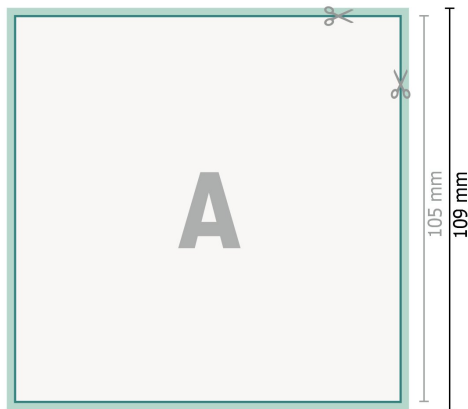

Dankeskarten A6-Quadrat

2-seitig, 300 g/m² Bilderdruck

Vorderseite

Rückseite

Datenformat (inkl. 2 mm Beschnitt):

10,9 x 10,9 cm

Beschnitt:

2 mm

Endformat:

10,5 x 10,5 cm

Sicherheitsabstand:

4 mm

Abstand der Texte/Informationen zum Rand des Endformats, dies verhindert unerwünschten Anschnitt.

Zeichenerklärung

-  Beschnitt
-  Leserichtung
-  Endformat
-  Datenformat
-  Hier wird geschnitten/gestanzt