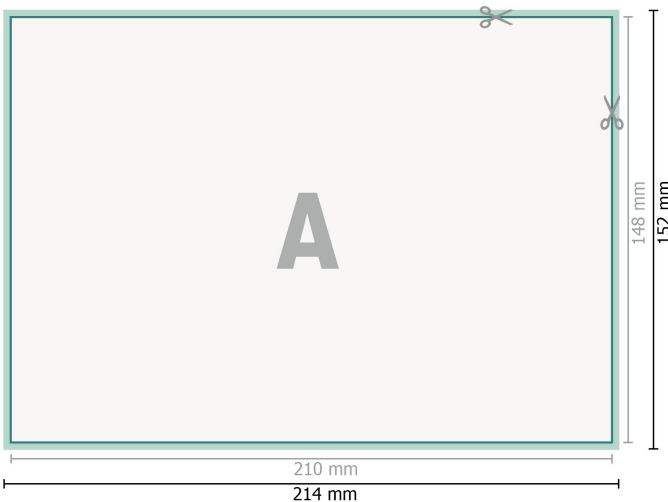

## Dankeskarten Querformat, A5

2-seitig, 300 g/m<sup>2</sup> Bilderdruck

Vorderseite

Rückseite

**Datenformat (inkl. 2 mm Beschnitt):**

21,4 x 15,2 cm

**Beschnitt:**

2 mm

**Endformat:**

21 x 14,8 cm

**Sicherheitsabstand:**

4 mm

Abstand der Texte/Informationen zum Rand des Endformats, dies verhindert unerwünschten Anschnitt.

**Zeichenerklärung**

-  Beschnitt
-  Leserichtung
-  Endformat
-  Datenformat
-  Hier wird geschnitten/gestanzt