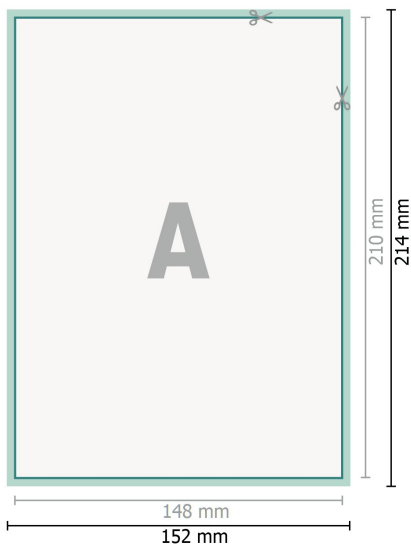

## Hochzeitskarten Hochformat, A5

2-seitig, 300 g/m<sup>2</sup> Bilderdruck

Vorderseite

Rückseite

**Datenformat (inkl. 2 mm Beschnitt):**

15,2 x 21,4 cm

**Beschnitt:**

2 mm

**Endformat:**

14,8 x 21 cm

**Sicherheitsabstand:**

4 mm

Abstand der Texte/Informationen zum Rand des Endformats, dies verhindert unerwünschten Anschnitt.

**Zeichenerklärung**

-  Beschnitt
-  Leserichtung
-  Endformat
-  Datenformat
-  Hier wird geschnitten/gestanzt