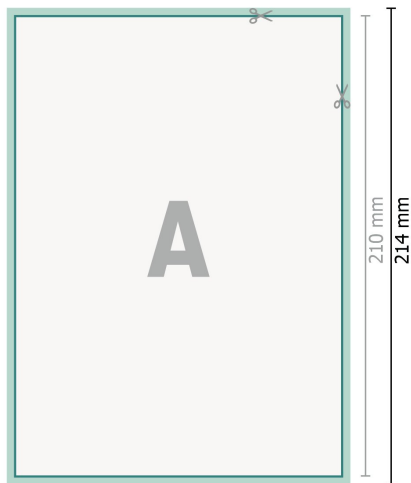

## Hochzeitskarten Hochformat, A5

2-seitig, 300 g/m<sup>2</sup> Bilderdruck

Vorderseite

Rückseite

**Datenformat (inkl. 2 mm Beschnitt):**

15,2 x 21,4 cm

**Beschnitt:**

2 mm

**Endformat:**

14,8 x 21 cm

**Sicherheitsabstand:**

4 mm

Abstand der Texte/Informationen zum Rand des Endformats, dies verhindert unerwünschten Anschnitt.

**Zeichenerklärung**

-  Beschnitt
-  Leserichtung
-  Endformat
-  Datenformat
-  Hier wird geschnitten/gestanzt