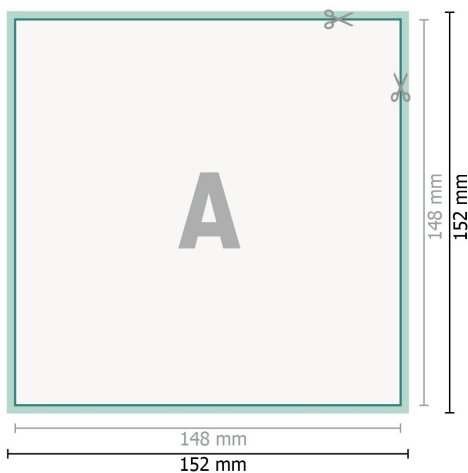

Hochzeitskarten A5-Quadrat

2-seitig, 300 g/m² Bilderdruck

Vorderseite

Rückseite

Datenformat (inkl. 2 mm Beschnitt):

15,2 x 15,2 cm

Beschnitt:

2 mm

Endformat:

14,8 x 14,8 cm

Sicherheitsabstand:

4 mm

Abstand der Texte/Informationen zum Rand des Endformats, dies verhindert unerwünschten Anschnitt.

Zeichenerklärung

-  Beschnitt
-  Leserichtung
-  Endformat
-  Datenformat
-  Hier wird geschnitten/gestanzt