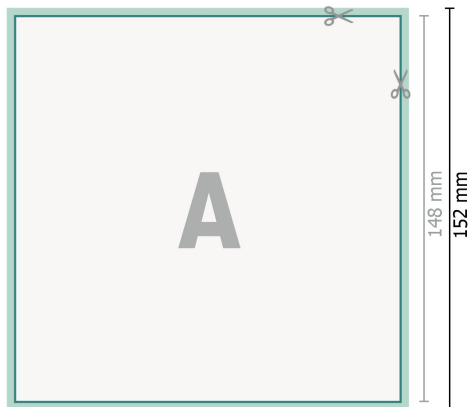

Hochzeitskarten A5-Quadrat

2-seitig, 300 g/m² Bilderdruck

Vorderseite

Rückseite

Datenformat (inkl. 2 mm Beschnitt):

15,2 x 15,2 cm

Beschnitt:

2 mm

Endformat:

14,8 x 14,8 cm

Sicherheitsabstand:

4 mm

Abstand der Texte/Informationen zum Rand des Endformats, dies verhindert unerwünschten Anschnitt.

Zeichenerklärung

-  Beschnitt
-  Leserichtung
-  Endformat
-  Datenformat
-  Hier wird geschnitten/gestanzt