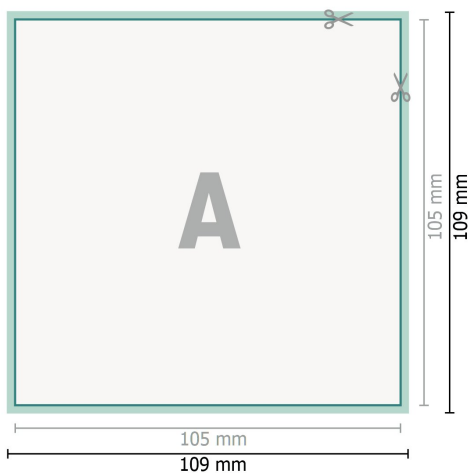

Hochzeitskarten A6-Quadrat

2-seitig, 300 g/m² Bilderdruck

Vorderseite

Rückseite

Datenformat (inkl. 2 mm Beschnitt):

10,9 x 10,9 cm

Beschnitt:

2 mm

Endformat:

10,5 x 10,5 cm

Sicherheitsabstand:

4 mm

Abstand der Texte/Informationen zum Rand des Endformats, dies verhindert unerwünschten Anschnitt.

Zeichenerklärung

-  Beschnitt
-  Leserichtung
-  Endformat
-  Datenformat
-  Hier wird geschnitten/gestanzt