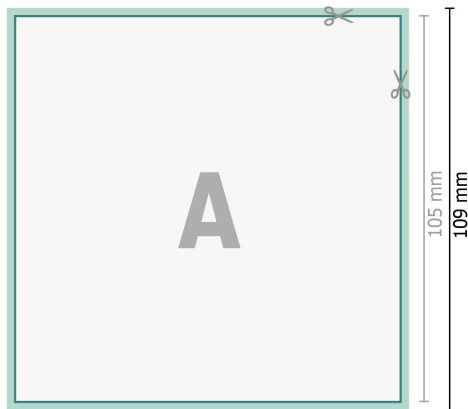

Hochzeitskarten A6-Quadrat

2-seitig, 300 g/m² Bilderdruck

Vorderseite

Rückseite

Datenformat (inkl. 2 mm Beschnitt):

10,9 x 10,9 cm

Beschnitt:

2 mm

Endformat:

10,5 x 10,5 cm

Sicherheitsabstand:

4 mm

Abstand der Texte/Informationen zum Rand des Endformats, dies verhindert unerwünschten Anschnitt.

Zeichenerklärung

-  Beschnitt
-  Leserichtung
-  Endformat
-  Datenformat
-  Hier wird geschnitten/gestanzt