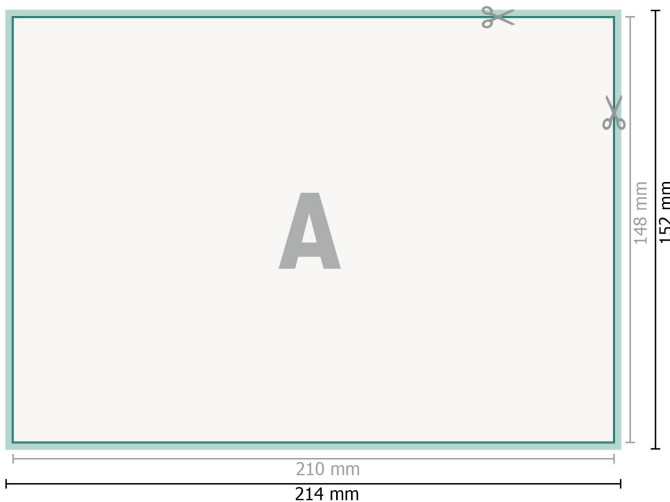

Hochzeitskarten Querformat, A5

2-seitig, 300 g/m² Bilderdruck

Vorderseite

Rückseite

Datenformat (inkl. 2 mm Beschnitt):

21,4 x 15,2 cm

Beschnitt:

2 mm

Endformat:

21 x 14,8 cm

Sicherheitsabstand:

4 mm

Abstand der Texte/Informationen zum Rand des Endformats, dies verhindert unerwünschten Anschnitt.

Zeichenerklärung

-  Beschnitt
-  Leserichtung
-  Endformat
-  Datenformat
-  Hier wird geschnitten/gestanzt