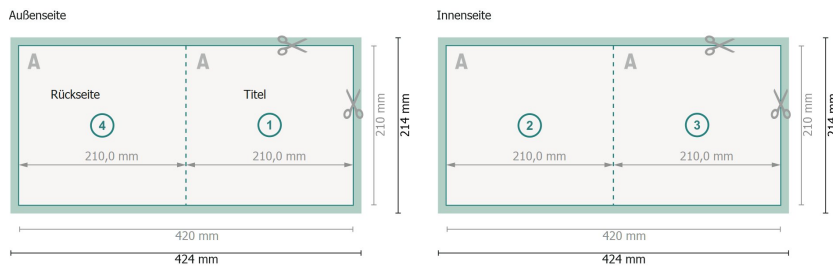

Klappkarten A4-Quadrat

1-Bruch Falz

Datenformat (inkl. 2 mm Beschnitt):
42,4 x 21,4 cm

Beschnitt:
2 mm

Endformat:
42 x 21 cm

Endformat (geschlossen):
21 x 21 cm

Sicherheitsabstand:
4 mm
Abstand der Texte/Informationen zum Rand des Endformats, dies verhindert unerwünschten Anschnitt.

Zeichenerklärung

-  Beschnitt
-  Leserichtung
-  Endformat
-  Datenformat
-  Hier wird geschnitten/gestanzt

Bitte beachten Sie:

Besnchnittzugabe und Sicherheitsabstand wie angegeben anlegen.

Hintergrundfarben, Bilder oder Grafiken bis an den Rand des Datenformates anlegen.