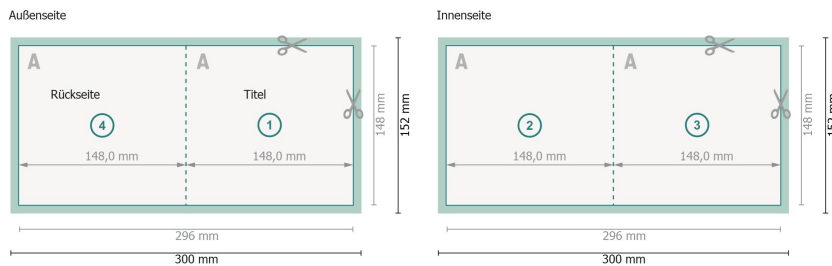

## Klappkarten A5-Quadrat

### 1-Bruch Falz

**Datenformat (inkl. 2 mm Beschnitt):**  
30 x 15,2 cm

**Beschnitt:**  
2 mm

**Endformat:**  
29,6 x 14,8 cm

**Endformat (geschlossen):**  
14,8 x 14,8 cm

**Sicherheitsabstand:**  
4 mm  
Abstand der Texte/Informationen zum Rand des Endformats, dies verhindert unerwünschten Anschnitt.

#### Zeichenerklärung

- Beschnitt
- Leserichtung
- Endformat
- Datenformat
- Hier wird geschnitten/gestanzt