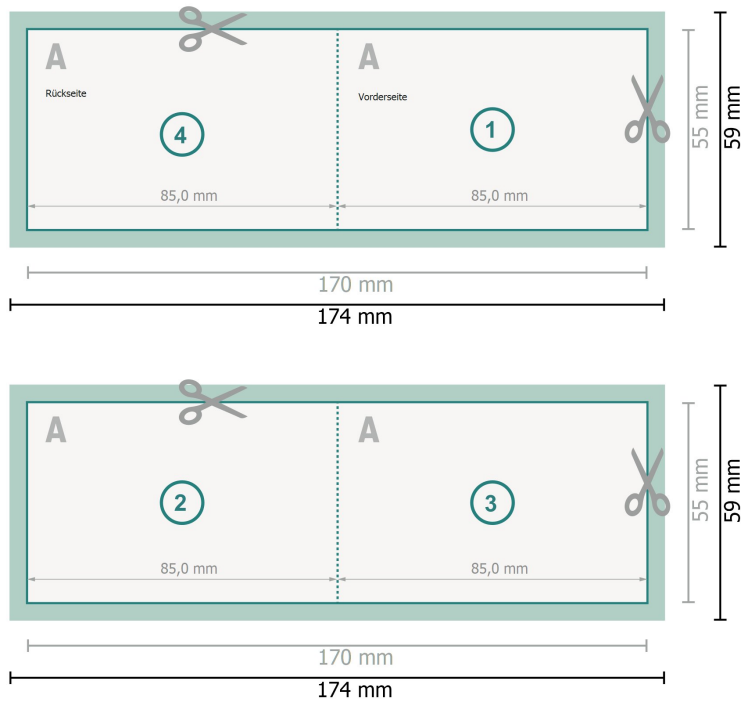

Klappkarten Querformat, 8,5 x 5,5 cm

1-Bruch Falz

Datenformat (inkl. 2 mm Beschnitt):
17,4 x 5,9 cm

Beschnitt:
2 mm

Endformat:
17 x 5,5 cm

Endformat (geschlossen):
8,5 x 5,5 cm

Sicherheitsabstand:
4 mm
Abstand der Texte/Informationen zum Rand des Endformats, dies verhindert unerwünschten Anschnitt.

Zeichenerklärung

-  Beschnitt
-  Leserichtung
-  Endformat
-  Datenformat
-  Hier wird geschnitten/gestanzt

Bitte beachten Sie:

Beschnittzugabe und Sicherheitsabstand wie angegeben anlegen.

Hintergrundfarben, Bilder oder Grafiken bis an den Rand des Datenformates anlegen.