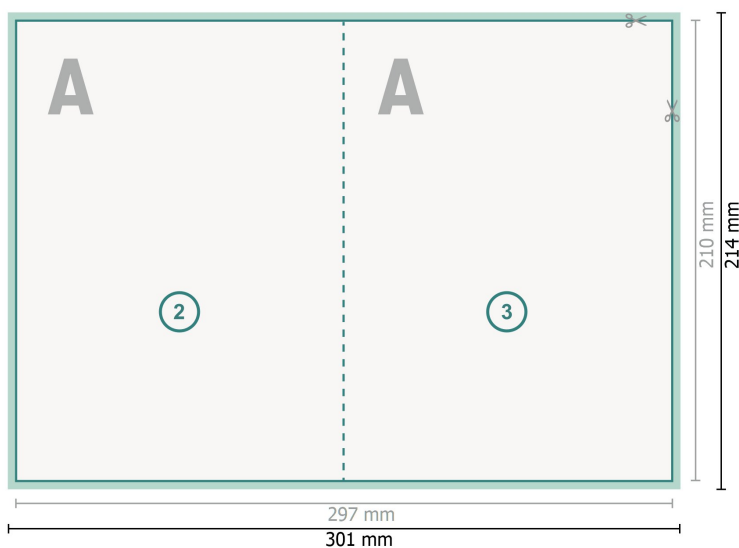

## Klappkarten Hochformat, A5

### 1-Bruch Falz

Außenseite

Innenseite

**Datenformat (inkl. 2 mm Beschnitt):**  
30,1 x 21,4 cm

**Beschnitt:**  
2 mm

**Endformat:**  
29,7 x 21 cm

**Endformat (geschlossen):**  
14,8 x 21 cm

**Sicherheitsabstand:**  
4 mm  
Abstand der Texte/Informationen zum Rand des Endformats, dies verhindert unerwünschten Anschnitt.

#### Zeichenerklärung

-  Beschnitt
-  Leserichtung
-  Endformat
-  Datenformat
-  Hier wird geschnitten/gestanzt
-  Rillung/Falzung