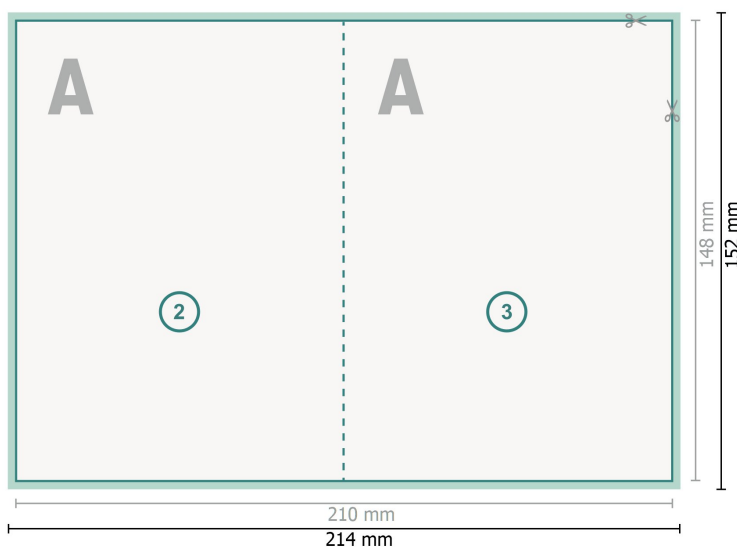

## Klappkarten Hochformat, A6

### 4-seitig, 1-Bruch Falz

Außenseite

Innenseite

**Datenformat (inkl. 2 mm Beschnitt):**

21,4 x 15,2 cm

**Beschnitt:**

2 mm

**Endformat:**

21 x 14,8 cm

**Endformat (geschlossen):**

10,5 x 14,8 cm

**Sicherheitsabstand:**

4 mm

Abstand der Texte/Informationen zum Rand des Endformats, dies verhindert unerwünschten Anschnitt.

**Zeichenerklärung**

-  Beschnitt
-  Leserichtung
-  Endformat
-  Datenformat
-  Hier wird geschnitten/gestanzt
-  Rillung/Falzung