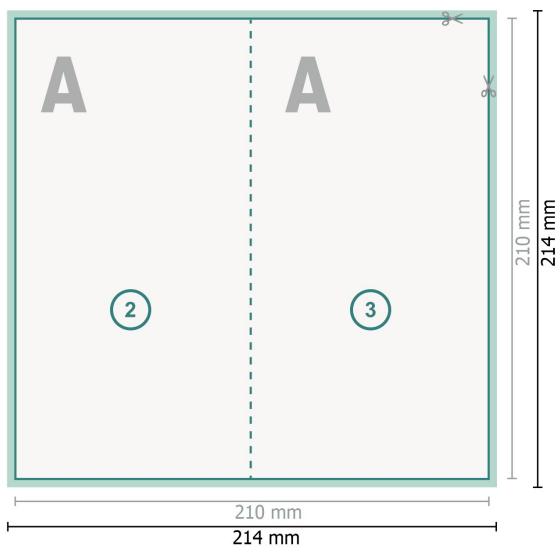

Klappkarten Hochformat, DL

4-seitig, 1-Bruch Falz

Außenseite

Innenseite

Datenformat (inkl. 2 mm Beschnitt):

21,4 x 21,4 cm

Beschnitt:

2 mm

Endformat:

21 x 21 cm

Endformat (geschlossen):

10,5 x 21 cm

Sicherheitsabstand:

4 mm

Abstand der Texte/Informationen zum Rand des Endformats, dies verhindert unerwünschten Anschnitt.

Zeichenerklärung

-  Beschnitt
-  Leserichtung
-  Endformat
-  Datenformat
-  Hier wird geschnitten/gestanzt
-  Rillung/Falzung

Bitte beachten Sie:

Beschnittzugabe und Sicherheitsabstand wie angegeben anlegen.

Hintergrundfarben, Bilder oder Grafiken bis an den Rand des Datenformates anlegen.