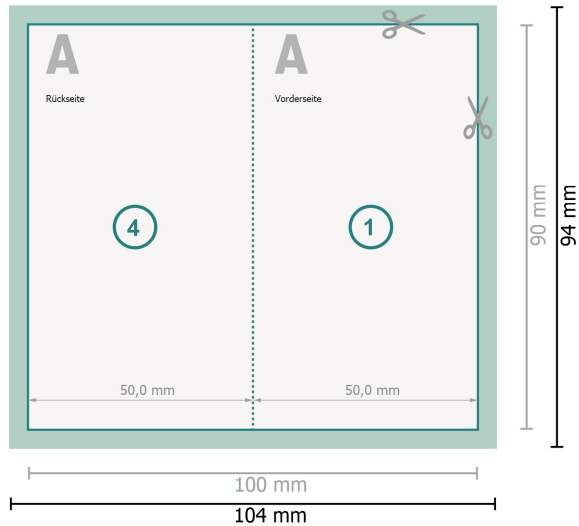

Klappkarten Hochformat, 5,0 x 9,0 cm

1-Bruch Falz

Datenformat (inkl. 2 mm Beschnitt):
10,4 x 9,4 cm

Beschnitt:
2 mm

Endformat:
10 x 9 cm

Endformat (geschlossen):
5 x 9 cm

Sicherheitsabstand:
4 mm
Abstand der Texte/Informationen zum Rand des Endformats, dies verhindert unerwünschten Anschnitt.

Zeichenerklärung

- Beschnitt
- Leserichtung
- Endformat
- Datenformat
- Hier wird geschnitten/gestanzt

Bitte beachten Sie:

Beschnittzugabe und Sicherheitsabstand wie angegeben anlegen.

Hintergrundfarben, Bilder oder Grafiken bis an den Rand des Datenformates anlegen.