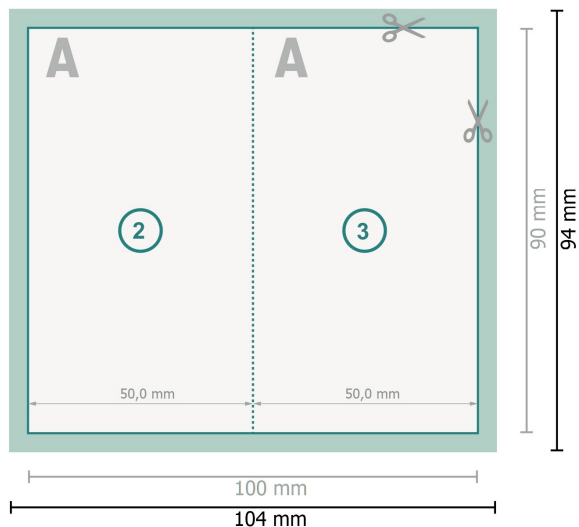

Klappkarten Hochformat, 5,0 x 9,0 cm

1-Bruch Falz

Datenformat (inkl. 2 mm Beschnitt):
10,4 x 9,4 cm

Beschnitt:
2 mm

Endformat:
10 x 9 cm

Endformat (geschlossen):
5 x 9 cm

Sicherheitsabstand:
4 mm
Abstand der Texte/Informationen zum Rand des Endformats, dies verhindert unerwünschten Anschnitt.

Zeichenerklärung

- Beschnitt
- Leserichtung
- Endformat
- Datenformat
- Hier wird geschnitten/gestanzt

Bitte beachten Sie:

Beschnittzugabe und Sicherheitsabstand wie angegeben anlegen.

Hintergrundfarben, Bilder oder Grafiken bis an den Rand des Datenformates anlegen.