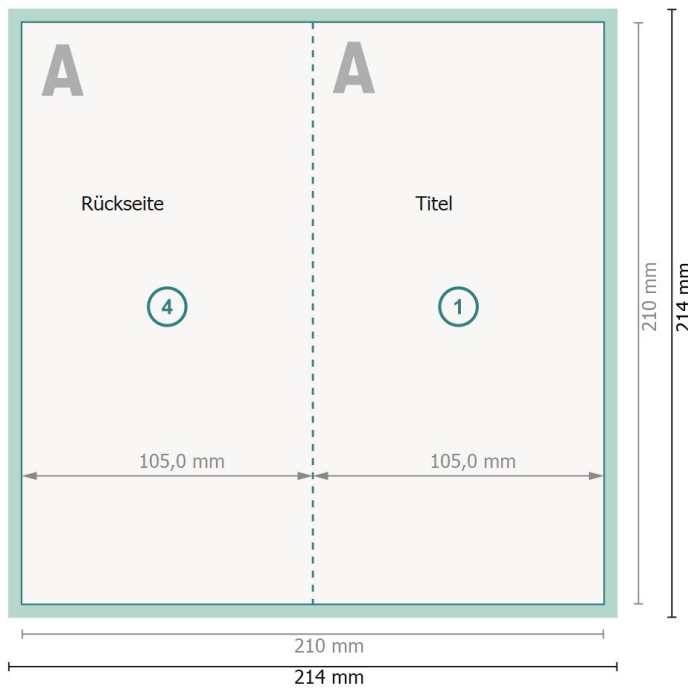

Weihnachtsklappkarten Hochformat, DL

4-seitig, 1-Bruch Falz

Außenseite

Innenseite

Datenformat (inkl. 2 mm Beschnitt):
21,4 x 21,4 cm

Endformat:
21 x 21 cm

Beschnitt:
2 mm

Endformat (geschlossen):
10,5 x 21 cm

Sicherheitsabstand:
4 mm
Abstand der Texte/Informationen zum Rand des Endformats, dies verhindert unerwünschten Anschnitt.

Zeichenerklärung

-  Beschnitt
-  Leserichtung
-  Endformat
-  Datenformat
-  Hier wird geschnitten/gestanzt
-  Rillung/Falzung

Bitte beachten Sie:

Beschnittzugabe und Sicherheitsabstand wie angegeben anlegen.

Hintergrundfarben, Bilder oder Grafiken bis an den Rand des Datenformates anlegen.

Bei der Produktion können durch das Schneiden, Stanzen und Falzen Toleranzen auftreten.