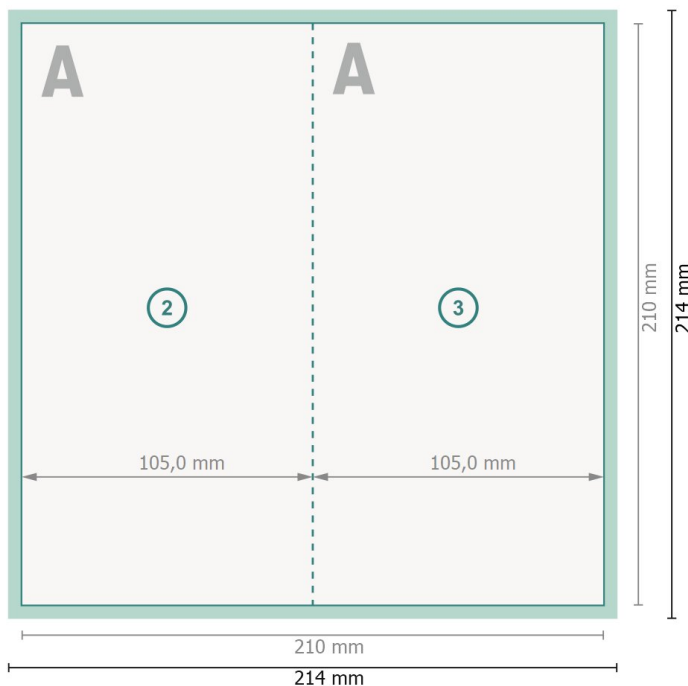

Weihnachtsklappkarten Hochformat, DL

4-seitig, 1-Bruch Falz

Außenseite

Innenseite

Datenformat (inkl. 2 mm Beschnitt):
21,4 x 21,4 cm

Endformat:
21 x 21 cm

Beschnitt:
2 mm

Endformat (geschlossen):
10,5 x 21 cm

Sicherheitsabstand:
4 mm
Abstand der Texte/Informationen zum Rand des Endformats, dies verhindert unerwünschten Anschnitt.

Zeichenerklärung

-  Beschnitt
-  Leserichtung
-  Endformat
-  Datenformat
-  Hier wird geschnitten/gestanzt
-  Rillung/Falzung