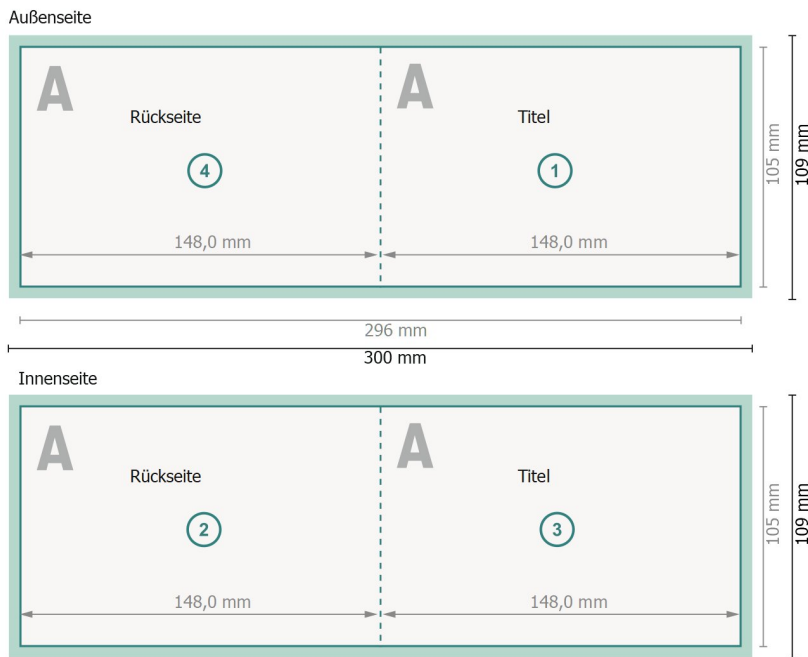

Weihnachtsklappkarten Querformat, A6

4-seitig, 1-Bruch Falz

Datenformat (inkl. 2 mm Beschnitt):
30 x 10,9 cm

Endformat:
29,6 x 10,5 cm

Beschnitt:
2 mm

Endformat (geschlossen):
14,8 x 10,5 cm

Sicherheitsabstand:
4 mm
Abstand der Texte/Informationen zum Rand des Endformats, dies verhindert unerwünschten Anschnitt.

Zeichenerklärung

- Beschnitt
- Leserichtung
- Endformat
- Datenformat
- Hier wird geschnitten/gestanzt
- Rillung/Falzung

Bitte beachten Sie:

Beschnittzugabe und Sicherheitsabstand wie angegeben anlegen.

Hintergrundfarben, Bilder oder Grafiken bis an den Rand des Datenformates anlegen.