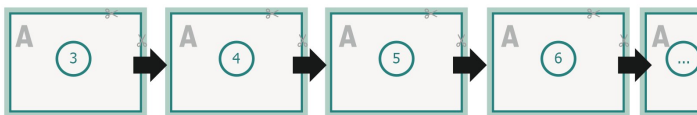

Kataloge Klebebindung, 24 x 17 cm, Querformat

Umschlag

Außenseite

Innenseite

Innenteil

Seitenreihenfolge

Seiten unbedingt fortlaufend und einzeln anlegen.

fertiges Produkt

Datenformat (inkl. 2 mm Beschnitt):

24,4 x 17,4 cm

Endformat (geschlossen):

24 x 17 cm

Beschnitt:

2 mm

Sicherheitsabstand:

5 mm

Abstand der Texte/Informationen zum Rand des Endformats, dies verhindert unerwünschten Ansnchnitt.

Zeichenerklärung

- Beschnitt
- Leserichtung
- Hier wird geschnitten/gestanzt
- Rillung/Falzung

Bitte beachten Sie: