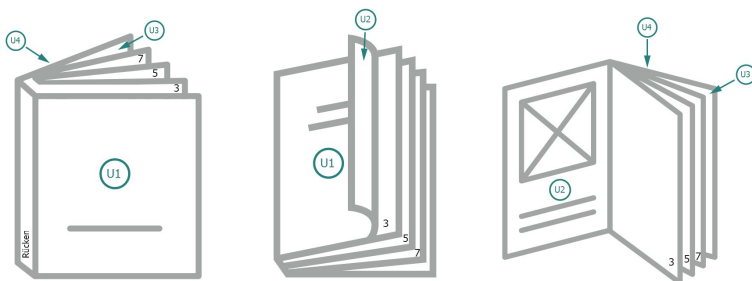

Kataloge Klebebindung, 24 x 17 cm, Querformat

Umschlag

Außenseite

Innenseite

Innenteil

Seitenreihenfolge

Seiten unbedingt fortlaufend und einzeln anlegen.

fertiges Produkt

Datenformat (inkl. 2 mm Beschnitt):

24,4 x 17,4 cm

Endformat (geschlossen):

24 x 17 cm

Beschnitt:

2 mm

Sicherheitsabstand:

5 mm

Abstand der Texte/Informationen zum Rand des Endformats, dies verhindert unerwünschten Ansnchnitt.

Zeichenerklärung

- Beschnitt
- Leserichtung
- Hier wird geschnitten/gestanzt
- Rillung/Falzung

Bitte beachten Sie:

Beschnittzugabe und Sicherheitsabstand wie angegeben anlegen.

Hintergrundfarben, Bilder oder Grafiken bis an den Rand des Datenformates anlegen.

Bei der Produktion können durch das Schneiden, Stanzen und Falzen Toleranzen auftreten.