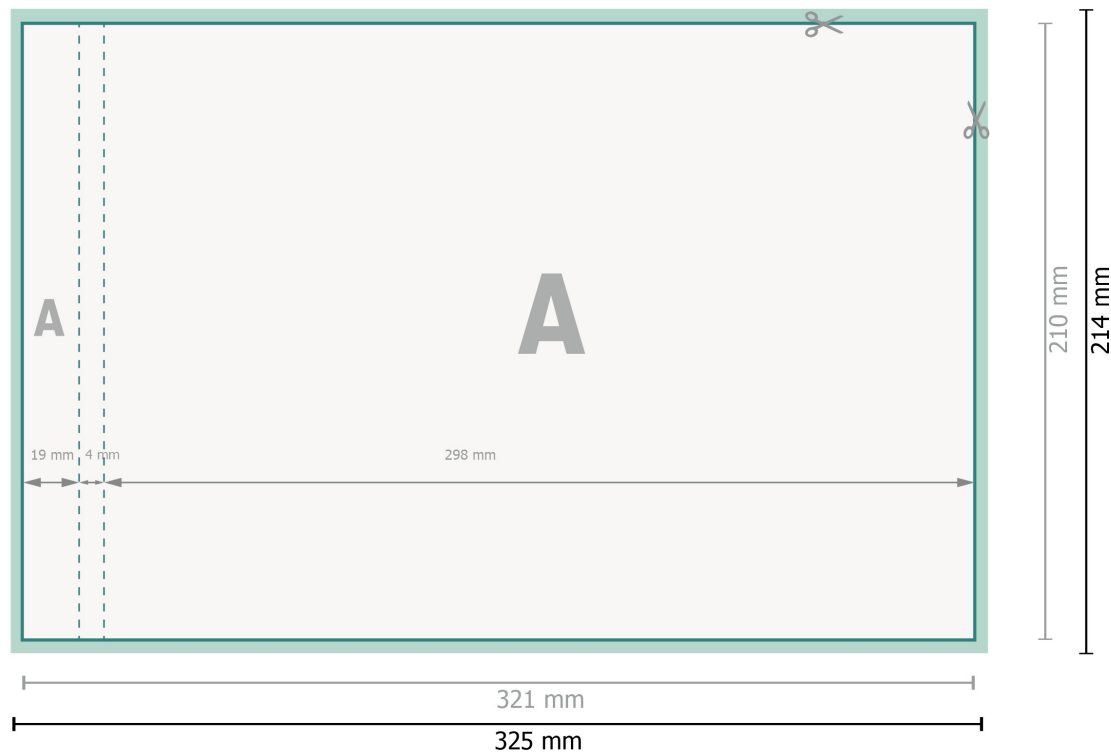

# Datenblatt

Blöcke mit Cover, A4, Querformat

25 Blatt, 170 g/m<sup>2</sup> Bilderdruck

**Datenformat (inkl. 2 mm Beschnitt):**  
32,5 x 21,4 cm

**Beschnitt:**  
2 mm

**Endformat:**  
32,1 x 21 cm

**Sicherheitsabstand:**  
4 mm  
Abstand der Texte/Informationen zum Rand des Endformats, dies verhindert unerwünschten Anschnitt.

## Zeichenerklärung

-  Beschnitt
-  Leserichtung
-  Endformat
-  Datenformat
-  Hier wird geschnitten/gestanzt

## Bitte beachten Sie:

Beschnittzugabe und Sicherheitsabstand wie angegeben anlegen.

Hintergrundfarben, Bilder oder Grafiken bis an den Rand des Datenformates anlegen.

Bei der Produktion können durch das Schneiden, Stanzen und Falzen Toleranzen auftreten.