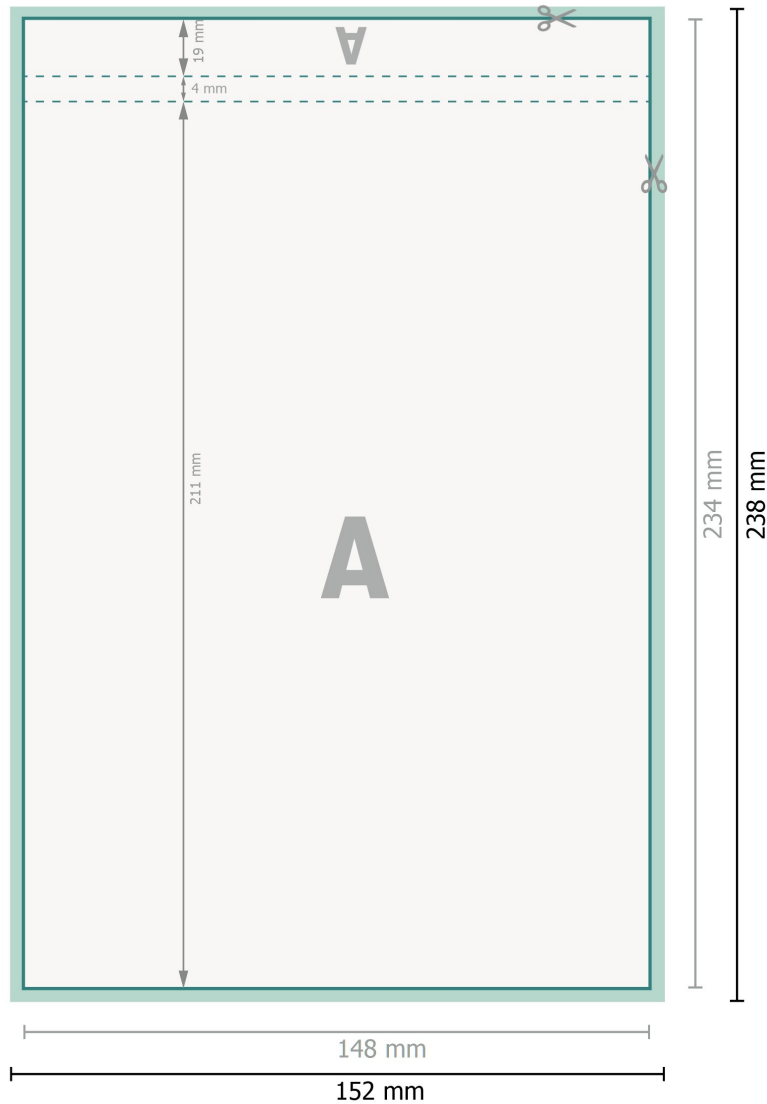

Blöcke mit Cover, A5, Hochformat

25 Blatt, 170 g/m² Bilderdruck

Datenformat (inkl. 2 mm Beschnitt):
15,2 x 23,8 cm

Beschnitt:
2 mm

Endformat:
14,8 x 23,4 cm

Sicherheitsabstand:
4 mm
Abstand der Texte/Informationen zum Rand des Endformats, dies verhindert unerwünschten Anschnitt.

Zeichenerklärung

- Beschnitt
- Leserichtung
- Endformat
- Datenformat
- Hier wird geschnitten/gestanzt

Bitte beachten Sie:

Besnchnittzugabe und Sicherheitsabstand wie angegeben anlegen.

Hintergrundfarben, Bilder oder Grafiken bis an den Rand des Datenformates anlegen.