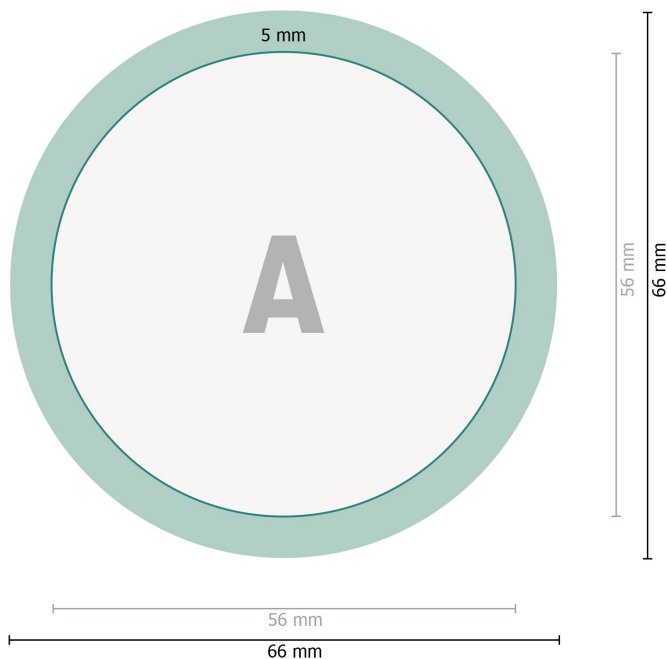

Buttons mit Nadelverschluss, rund, 5,6 cm Durchmesser

Datenformat:

6,6 x 6,6 cm

Endformat:

5,6 x 5,6 cm

Umklapprand:

0,5 cm

Sicherheitsabstand:

2 mm

Abstand der Texte/Informationen zum Rand des Endformats, dies verhindert unerwünschten Anschnitt.

Zeichenerklärung

— Endformat

— Datenformat

■ Umklapprand

Bitte beachten Sie:

Beschnittzugabe und Sicherheitsabstand wie angegeben anlegen.

Hintergrundfarben, Bilder oder Grafiken bis an den Rand des Datenformates anlegen.

Bei der Produktion können durch das Schneiden, Stanzen und Falzen Toleranzen auftreten.

Druckdatenhinweise finden Sie unter dem Menüpunkt *Druckdaten* auf www.de.onlineprinters.it