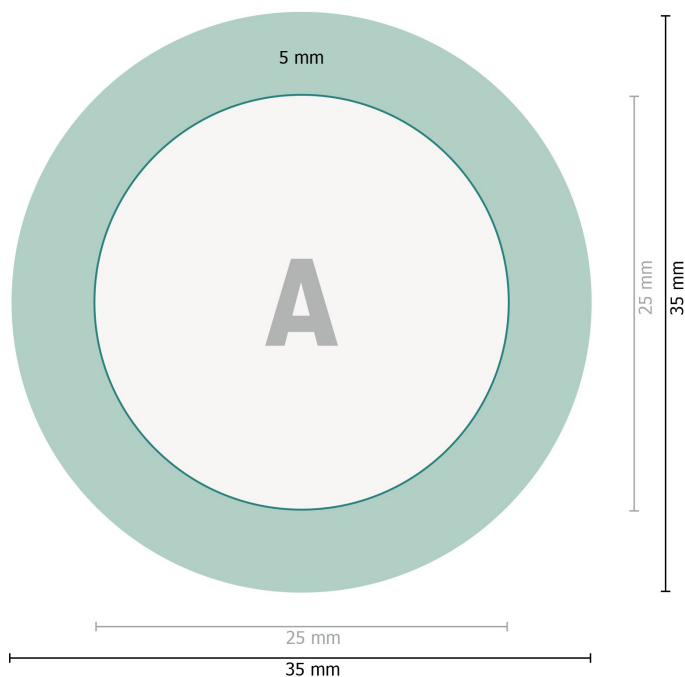

Buttons mit Nadelverschluss, rund, 2,5 cm Durchmesser

**Datenformat:**

3,5 x 3,5 cm

Endformat:

2,5 x 2,5 cm

Umklapprand:

0,5 cm

Sicherheitsabstand:

2 mm

Abstand der Texte/Informationen zum Rand des Endformats, dies verhindert unerwünschten Anschnitt.

Zeichenerklärung

— Endformat

— Datenformat

■ Umklapprand

Bitte beachten Sie:

Beschnittzugabe und Sicherheitsabstand wie angegeben anlegen.

Hintergrundfarben, Bilder oder Grafiken bis an den Rand des Datenformates anlegen.

Bei der Produktion können durch das Schneiden, Stanzen und Falzen Toleranzen auftreten.

Druckdatenhinweise finden Sie unter dem Menüpunkt *Druckdaten* auf www.de.onlineprinters.it