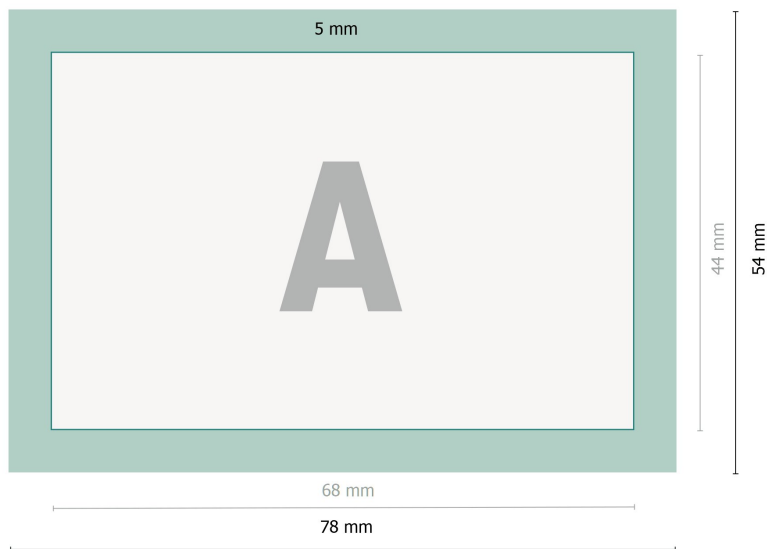

# Buttons mit Nadelverschluss, 6,8 x 4,4 cm

**Datenformat:**

7,8 x 5,4 cm

**Endformat:**

6,8 x 4,4 cm

**Umklapprand:**

0,5 cm

**Sicherheitsabstand:**

2 mm

Abstand der Texte/Informationen zum Rand des Endformats, dies verhindert unerwünschten Anschnitt.

**Zeichenerklärung**

— Endformat

— Datenformat

■ Umklapprand

**Bitte beachten Sie:**

Beschnittzugabe und Sicherheitsabstand wie angegeben anlegen.