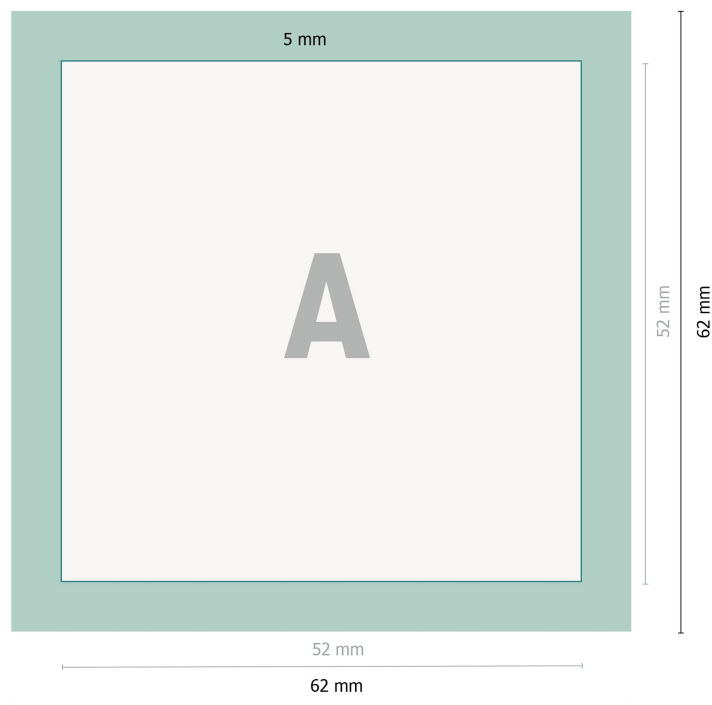

# Buttons mit Nadelverschluss, 5,2 x 5,2 cm

**Datenformat:**

6,2 x 6,2 cm

**Endformat:**

5,2 x 5,2 cm

**Umklapprand:**

0,5 cm

**Sicherheitsabstand:**

2 mm

Abstand der Texte/Informationen zum Rand des Endformats, dies verhindert unerwünschten Anschnitt.

**Zeichenerklärung**

— Endformat

— Datenformat

■ Umklapprand

**Bitte beachten Sie:**

Beschnittzugabe und Sicherheitsabstand wie angegeben anlegen.

Hintergrundfarben, Bilder oder Grafiken bis an den Rand des Datenformates anlegen.

Bei der Produktion können durch das Schneiden, Stanzen und Falzen Toleranzen auftreten.

Druckdatenhinweise finden Sie unter dem Menüpunkt *Druckdaten* auf [www.de.onlineprinters.it](http://www.de.onlineprinters.it)