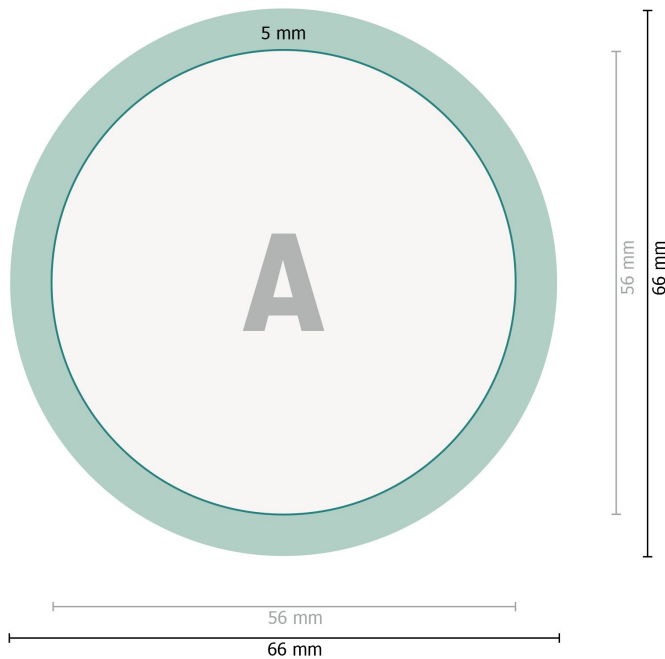

Kühlschrankschrankmagnete, rund, 5,6 cm Durchmesser

**Datenformat:**

6,6 x 6,6 cm

Endformat:

5,6 x 5,6 cm

Umklapprand:

cm

Sicherheitsabstand:

2 mm

Abstand der Texte/Informationen zum Rand des Endformats, dies verhindert unerwünschten Anschnitt.

Zeichenerklärung

— Endformat

— Datenformat

■ Umklapprand

Bitte beachten Sie:

Beschnittzugabe und Sicherheitsabstand wie angegeben anlegen.

Hintergrundfarben, Bilder oder Grafiken bis an den Rand des Datenformates anlegen.

Bei der Produktion können durch das Schneiden, Stanzen und Falzen Toleranzen auftreten.

Druckdatenhinweise finden Sie unter dem Menüpunkt *Druckdaten* auf www.de.onlineprinters.it