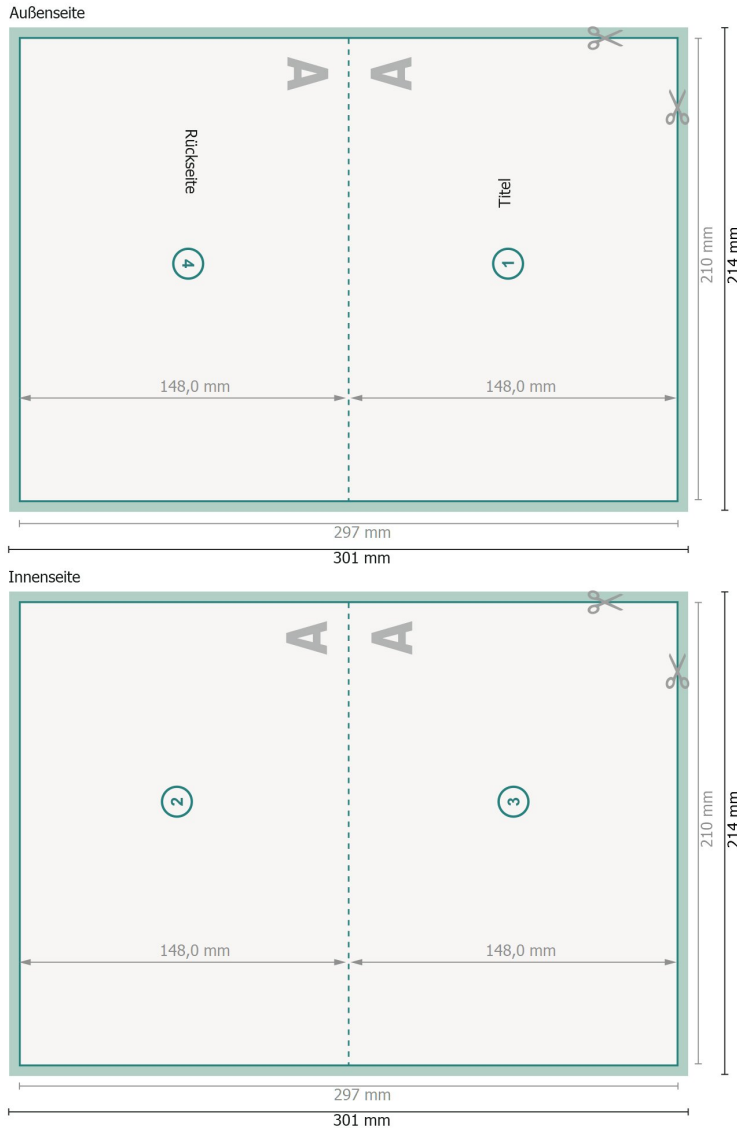

Klappkarten, A5 Querformat, Rillung lange Seite

1-Bruch Falz

Ansicht um 90 Grad gedreht.

Datenformat (inkl. 2 mm Beschnitt):
30,1 x 21,4 cm

Beschnitt:
2 mm

Endformat:
29,7 x 21 cm

Endformat (geschlossen):
21 x 14,8 cm

Sicherheitsabstand:
4 mm

Abstand der Texte/Informationen zum Rand des Endformats, dies verhindert unerwünschten Anschnitt.

Zeichenerklärung

-  Beschnitt
-  Leserichtung
-  Endformat
-  Datenformat
-  Hier wird geschnitten/gestanz

Bitte beachten Sie:

Beschnittzugabe und Sicherheitsabstand wie angegeben anlegen.

Hintergrundfarben, Bilder oder Grafiken bis an den Rand des Datenformates anlegen.

Bei der Produktion können durch das Schneiden, Stanzen und Falzen Toleranzen auftreten.