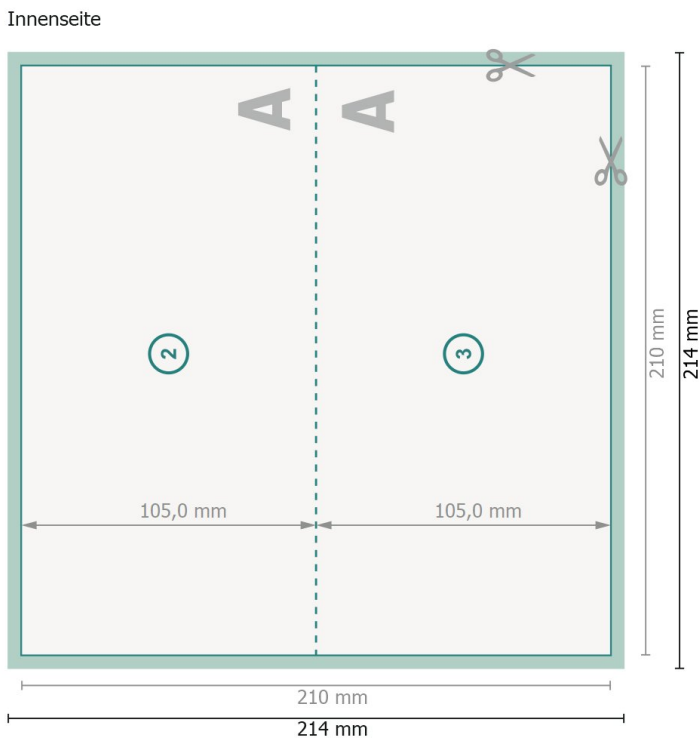

Klappkarten, DL Querformat, Rillung lange Seite 1-Bruch Falz

Ansicht um 90 Grad gedreht.

Datenformat (inkl. 2 mm Beschnitt):
21,4 x 21,4 cm

Beschnitt:
2 mm

Endformat:
21 x 21 cm

Endformat (geschlossen):
21 x 10,5 cm

Sicherheitsabstand:
4 mm
Abstand der Texte/Informationen zum Rand des Endformats, dies verhindert unerwünschten Anschnitt.

Zeichenerklärung

-  Beschnitt
-  Leserichtung
-  Endformat
-  Datenformat
-  Hier wird geschnitten/gestanz