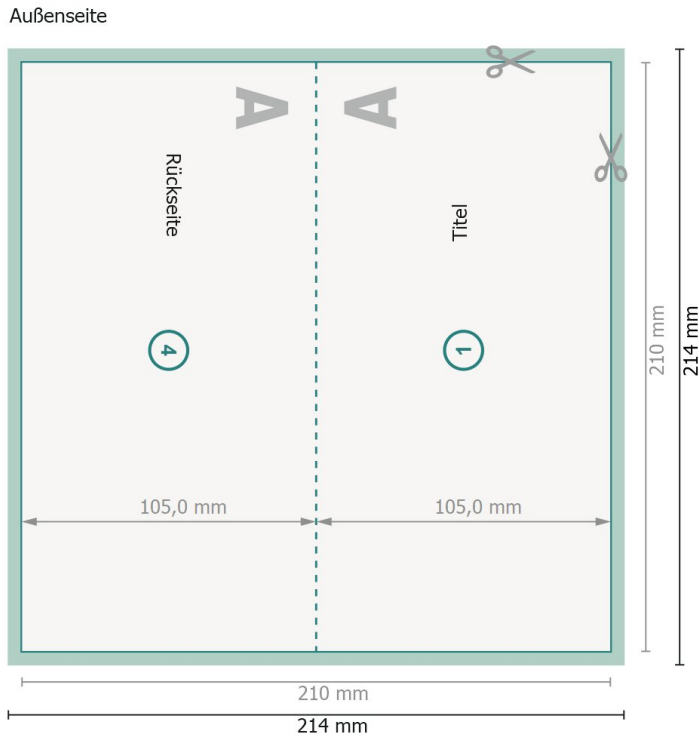

Klappkarten, DL Querformat, Rillung lange Seite 1-Bruch Falz

Ansicht um 90 Grad gedreht.

Datenformat (inkl. 2 mm Beschnitt):
21,4 x 21,4 cm

Beschnitt:
2 mm

Endformat:
21 x 21 cm

Endformat (geschlossen):
21 x 10,5 cm

Sicherheitsabstand:
4 mm
Abstand der Texte/Informationen zum Rand des Endformats, dies verhindert unerwünschten Anschnitt.

Zeichenerklärung

-  Beschnitt
-  Leserichtung
-  Endformat
-  Datenformat
-  Hier wird geschnitten/gestanz

Bitte beachten Sie:

Beschnittzugabe und Sicherheitsabstand wie angegeben anlegen.

Hintergrundfarben, Bilder oder Grafiken bis an den Rand des Datenformates anlegen.

Bei der Produktion können durch das Schneiden, Stanzen und Falzen Toleranzen auftreten.