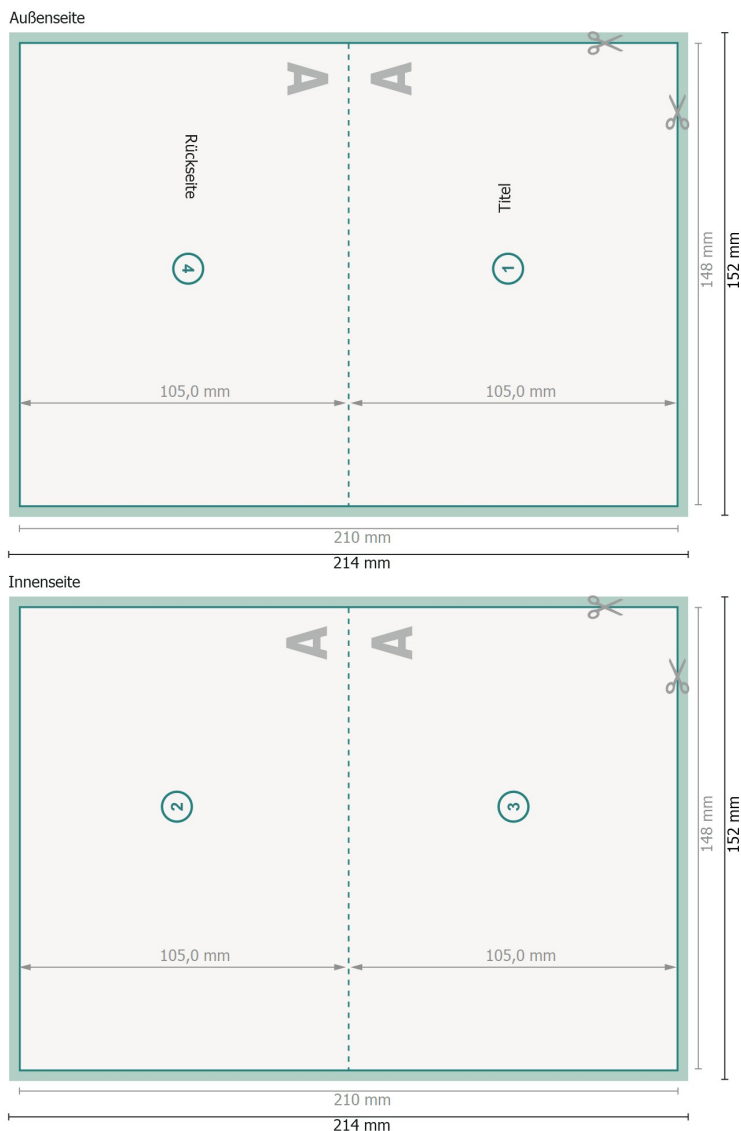

Weihnachtsklappkarten, A6 Querformat, Rillung lange Seite

1-Bruch Falz

Datenformat (inkl. 2 mm Beschnitt):

21,4 x 15,2 cm

Beschnitt:

2 mm

Endformat:

21 x 14,8 cm

Endformat (geschlossen):

14,8 x 10,5 cm

Sicherheitsabstand:

4 mm

Abstand der Texte/Informationen zum Rand des Endformats, dies verhindert unerwünschten Anschnitt.

Zeichenerklärung

 Beschnitt

 Leserichtung

 Endformat

 Datenformat

 Hier wird geschnitten/gestanz

Bitte beachten Sie:

Beschnittzugabe und Sicherheitsabstand wie angegeben anlegen.

Hintergrundfarben, Bilder oder Grafiken bis an den Rand des Datenformates anlegen.