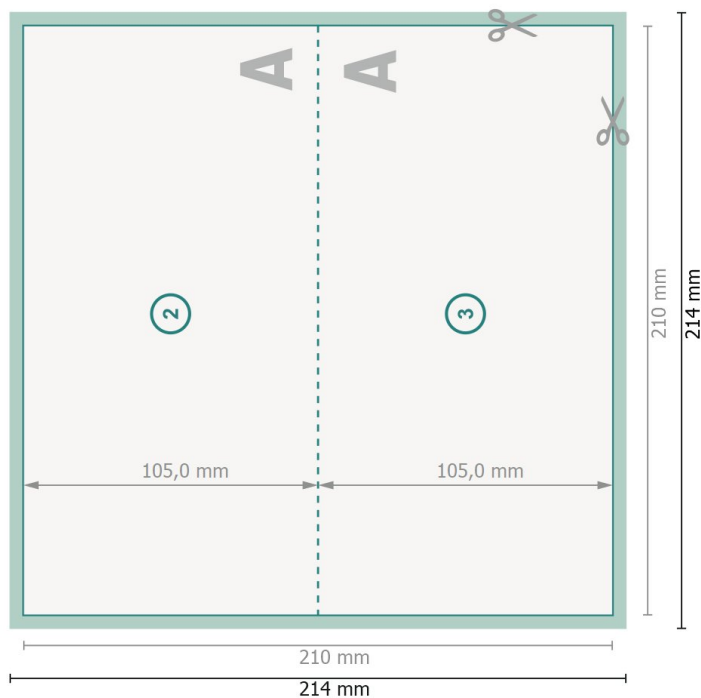

Weihnachtsklappkarten, DL Querformat, Rillung lange Seite

1-Bruch Falz

Außenseite

Innenseite

Ansicht um 90 Grad gedreht.

Datenformat (inkl. 2 mm Beschnitt):

21,4 x 21,4 cm

Beschnitt:

2 mm

Endformat:

21 x 21 cm

Endformat (geschlossen):

21 x 10,5 cm

Sicherheitsabstand:

4 mm

Abstand der Texte/Informationen zum Rand des Endformats, dies verhindert unerwünschten Anschnitt.

Zeichenerklärung

 Beschnitt

 Leserichtung

 Endformat

 Datenformat

 Hier wird geschnitten/gestanz

Bitte beachten Sie:

Beschnittzugabe und Sicherheitsabstand wie angegeben anlegen.