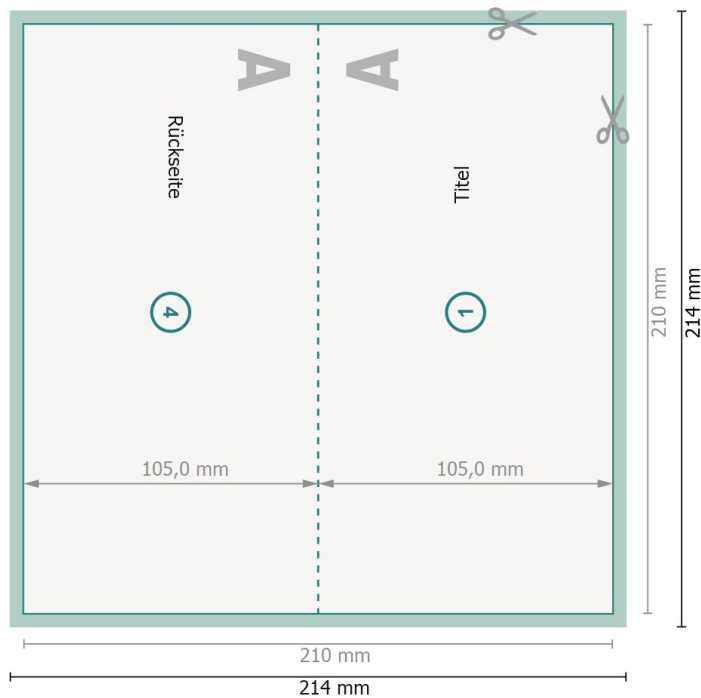

Weihnachtsklappkarten, DL Querformat, Rillung lange Seite

1-Bruch Falz

Außenseite

Innenseite

Ansicht um 90 Grad gedreht.

Datenformat (inkl. 2 mm Beschnitt):

21,4 x 21,4 cm

Beschnitt:

2 mm

Endformat:

21 x 21 cm

Endformat (geschlossen):

21 x 10,5 cm

Sicherheitsabstand:

4 mm

Abstand der Texte/Informationen zum Rand des Endformats, dies verhindert unerwünschten Anschnitt.

Zeichenerklärung

 Beschnitt

 Leserichtung

 Endformat

 Datenformat

 Hier wird geschnitten/gestanz

Bitte beachten Sie:

Beschnittzugabe und Sicherheitsabstand wie angegeben anlegen.