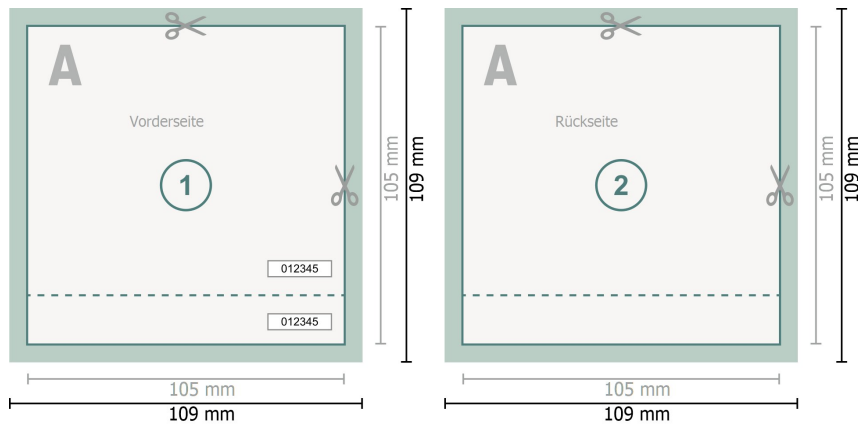

Eintrittskarten (Schwarzlicht), A6-Quadrat

Datenformat (inkl. 2 mm Beschnitt):
10,9 x 10,9 cm

Endformat:
10,5 x 10,5 cm

Beschnitt:
2 mm

Sicherheitsabstand:
4 mm
Abstand der Texte/Informationen zum Rand des Endformats, dies verhindert unerwünschten Anschnitt.

Zeichenerklärung

-  Beschnitt
-  Leserichtung
-  Endformat
-  Datenformat
-  Hier wird geschnitten/gestanz
-  Perforation

Bitte beachten Sie:

Beschnittzugabe und Sicherheitsabstand wie angegeben anlegen.

Hintergrundfarben, Bilder oder Grafiken bis an den Rand des Datenformates anlegen.

Bei der Produktion können durch das Schneiden, Stanzen und Falzen Toleranzen auftreten.

Druckdatenhinweise finden Sie unter dem Menüpunkt *Druckdaten* auf www.de.onlineprinters.it