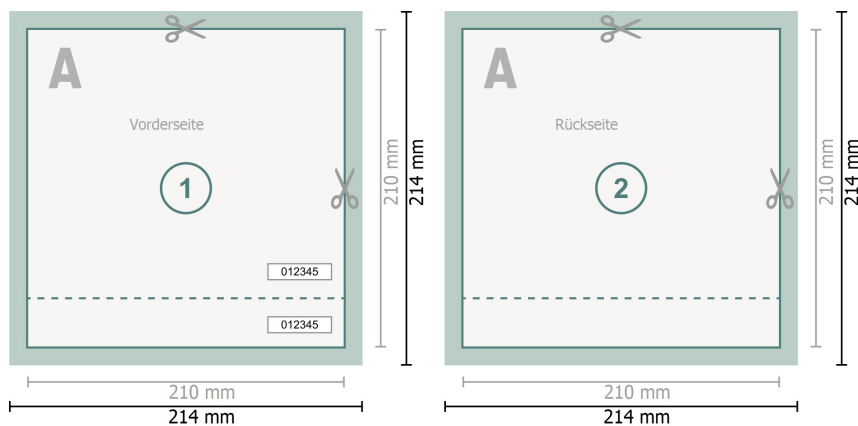

# Eintrittskarten (Schwarzlicht), A4-Quadrat

**Datenformat (inkl. 2 mm Beschnitt):**  
21,4 x 21,4 cm

**Endformat:**  
21 x 21 cm

**Beschnitt:**  
2 mm

**Sicherheitsabstand:**  
4 mm  
Abstand der Texte/Informationen zum Rand des Endformats, dies verhindert unerwünschten Anschnitt.

## Zeichenerklärung

-  Beschnitt
-  Leserichtung
-  Endformat
-  Datenformat
-  Hier wird geschnitten/gestanz
-  Perforation

### Bitte beachten Sie:

Beschnittzugabe und Sicherheitsabstand wie angegeben anlegen.

Hintergrundfarben, Bilder oder Grafiken bis an den Rand des Datenformates anlegen.

Bei der Produktion können durch das Schneiden, Stanzen und Falzen Toleranzen auftreten.