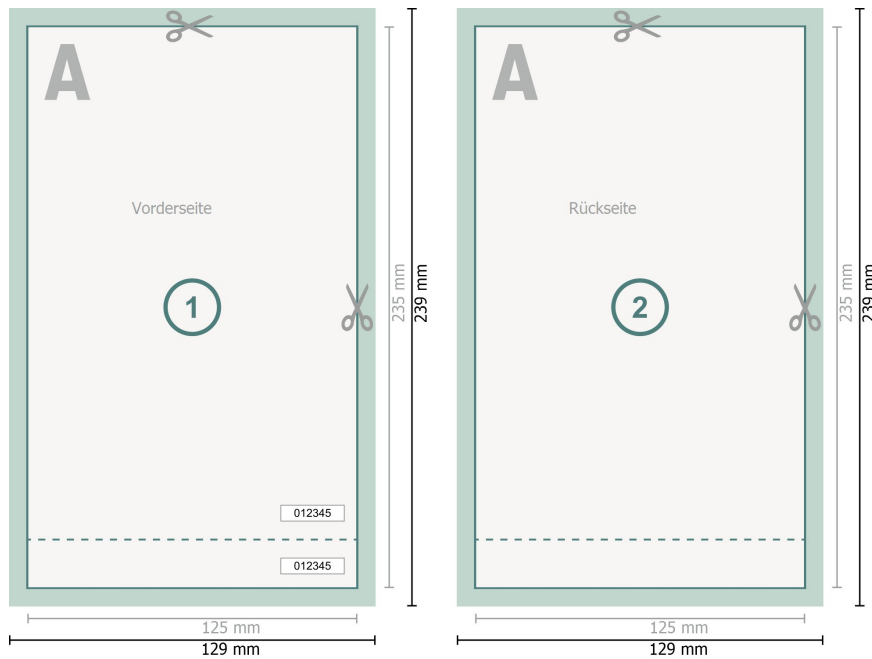

Eintrittskarten (Schwarzlicht), Maxi

Datenformat (inkl. 2 mm Beschnitt):
12,9 x 23,9 cm

Endformat:
12,5 x 23,5 cm

Beschnitt:
2 mm

Sicherheitsabstand:

4 mm

Abstand der Texte/Informationen zum Rand des Endformats, dies verhindert unerwünschten Anschnitt.

Zeichenerklärung

-  Beschnitt
-  Leserichtung
-  Endformat
-  Datenformat
-  Hier wird geschnitten/gestanz
-  Perforation

Bitte beachten Sie:

Beschnittzugabe und Sicherheitsabstand wie angegeben anlegen.

Hintergrundfarben, Bilder oder Grafiken bis an den Rand des Datenformates anlegen.

Bei der Produktion können durch das Schneiden, Stanzen und Falzen Toleranzen auftreten.

Druckdatenhinweise finden Sie unter dem Menüpunkt *Druckdaten* auf www.de.onlineprinters.it