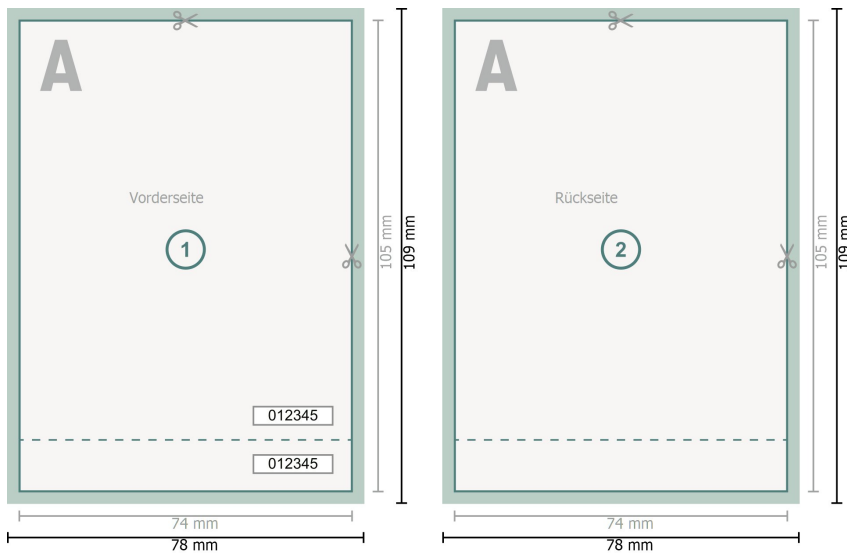

Eintrittskarten (Schwarzlicht), A7

Datenformat (inkl. 2 mm Beschnitt):
7,8 x 10,9 cm

Endformat:
7,4 x 10,5 cm

Beschnitt:
2 mm

Sicherheitsabstand:
4 mm
Abstand der Texte/Informationen zum Rand des Endformats, dies verhindert unerwünschten Anschnitt.

Zeichenerklärung

-  Beschnitt
-  Leserichtung
-  Endformat
-  Datenformat
-  Hier wird geschnitten/gestanz
-  Perforation

Bitte beachten Sie:

Beschnittzugabe und Sicherheitsabstand wie angegeben anlegen.

Hintergrundfarben, Bilder oder Grafiken bis an den Rand des Datenformates anlegen.

Bei der Produktion können durch das Schneiden, Stanzen und Falzen Toleranzen auftreten.

Druckdatenhinweise finden Sie unter dem Menüpunkt *Druckdaten* auf www.de.onlineprinters.it