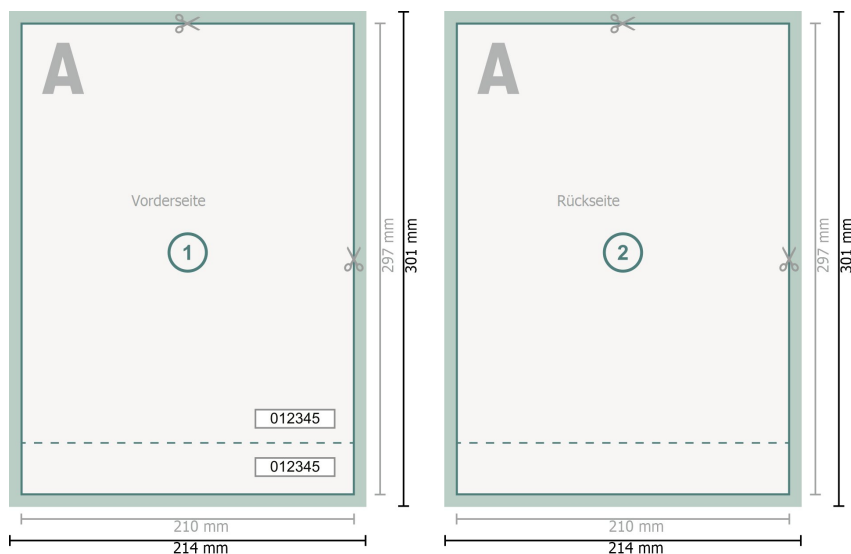

Eintrittskarten (Schwarzlicht), A4

Datenformat (inkl. 2 mm Beschnitt):
21,4 x 30,1 cm

Endformat:
21 x 29,7 cm

Beschnitt:
2 mm

Sicherheitsabstand:
4 mm
Abstand der Texte/Informationen zum Rand des Endformats, dies verhindert unerwünschten Anschnitt.

Zeichenerklärung

-  Beschnitt
-  Leserichtung
-  Endformat
-  Datenformat
-  Hier wird geschnitten/gestanz
-  Perforation

Bitte beachten Sie:

Beschnittzugabe und Sicherheitsabstand wie angegeben anlegen.

Hintergrundfarben, Bilder oder Grafiken bis an den Rand des Datenformates anlegen.

Bei der Produktion können durch das Schneiden, Stanzen und Falzen Toleranzen auftreten.

Druckdatenhinweise finden Sie unter dem Menüpunkt *Druckdaten* auf www.de.onlineprinters.it