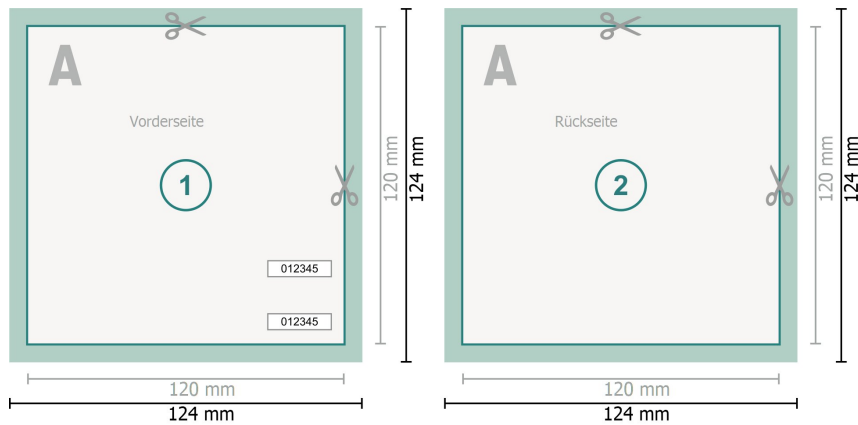

Eintrittskarten (Sicherheitspapier), CD-Format

Datenformat (inkl. 2 mm Beschnitt):
12,4 x 12,4 cm

Endformat:
12 x 12 cm

Beschnitt:
2 mm

Sicherheitsabstand:
4 mm
Abstand der Texte/Informationen zum Rand des Endformats, dies verhindert unerwünschten Anschnitt.

Zeichenerklärung

-  Beschnitt
-  Leserichtung
-  Endformat
-  Datenformat
-  Hier wird geschnitten/gestanz

Bitte beachten Sie:

Beschnittzugabe und Sicherheitsabstand wie angegeben anlegen.

Hintergrundfarben, Bilder oder Grafiken bis an den Rand des Datenformates anlegen.