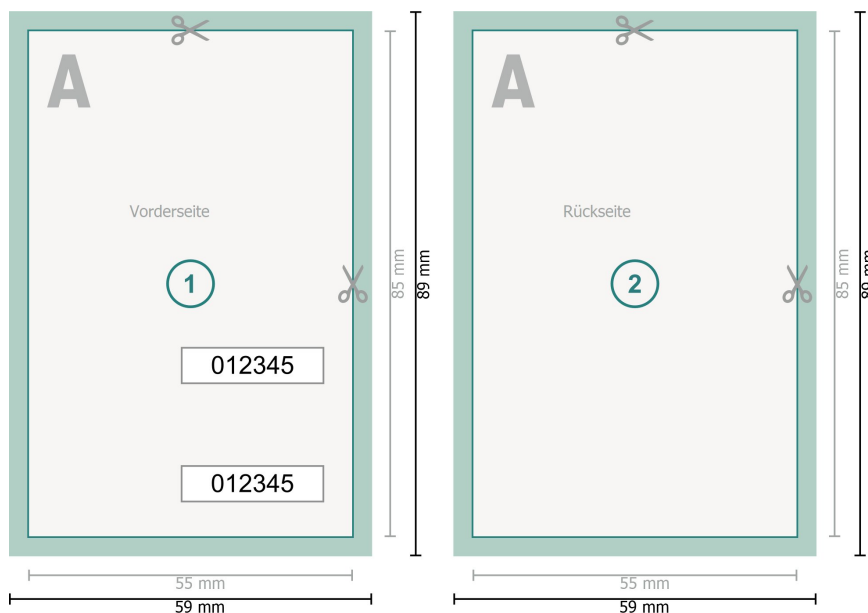

Eintrittskarten (Sicherheitspapier), 5,5 x 8,5 cm

Datenformat (inkl. 2 mm Beschnitt):
5,9 x 8,9 cm

Endformat:
5,5 x 8,5 cm

Beschnitt:
2 mm

Sicherheitsabstand:
4 mm
Abstand der Texte/Informationen zum Rand des Endformats, dies verhindert unerwünschten Anschnitt.

Zeichenerklärung

-  Beschnitt
-  Leserichtung
-  Endformat
-  Datenformat
-  Hier wird geschnitten/gestanz

Bitte beachten Sie:

Beschnittzugabe und Sicherheitsabstand wie angegeben anlegen.

Hintergrundfarben, Bilder oder Grafiken bis an den Rand des Datenformates anlegen.