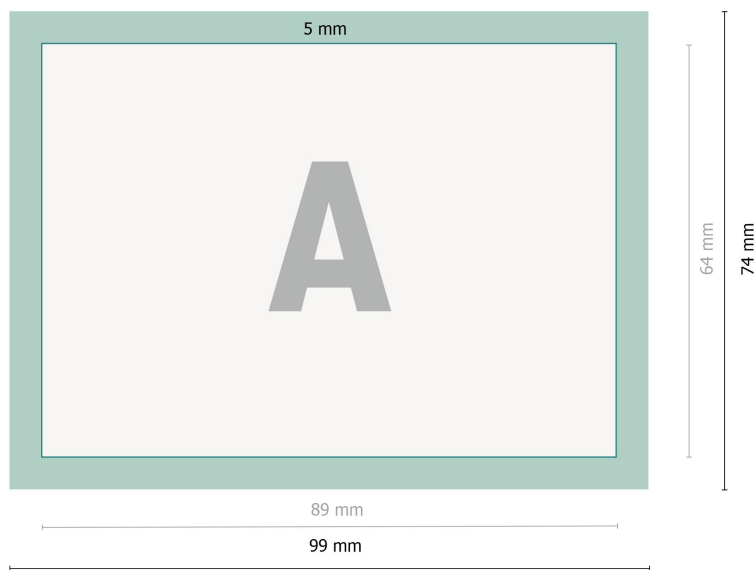

Buttons mit Clipverschluss, 8,9 x 6,4 cm

Datenformat:

9,9 x 7,4 cm

Endformat:

8,9 x 6,4 cm

Umklapprand:

0,5 cm

Sicherheitsabstand:

2 mm

Abstand der Texte/Informationen zum Rand des Endformats, dies verhindert unerwünschten Anschnitt.

Zeichenerklärung

— Endformat

— Datenformat

■ Umklapprand

Bitte beachten Sie:

Beschnittzugabe und Sicherheitsabstand wie angegeben anlegen.

Hintergrundfarben, Bilder oder Grafiken bis an den Rand des Datenformates anlegen.

Bei der Produktion können durch das Schneiden, Stanzen und Falzen Toleranzen auftreten.

Druckdatenhinweise finden Sie unter dem Menüpunkt *Druckdaten* auf www.de.onlineprinters.it