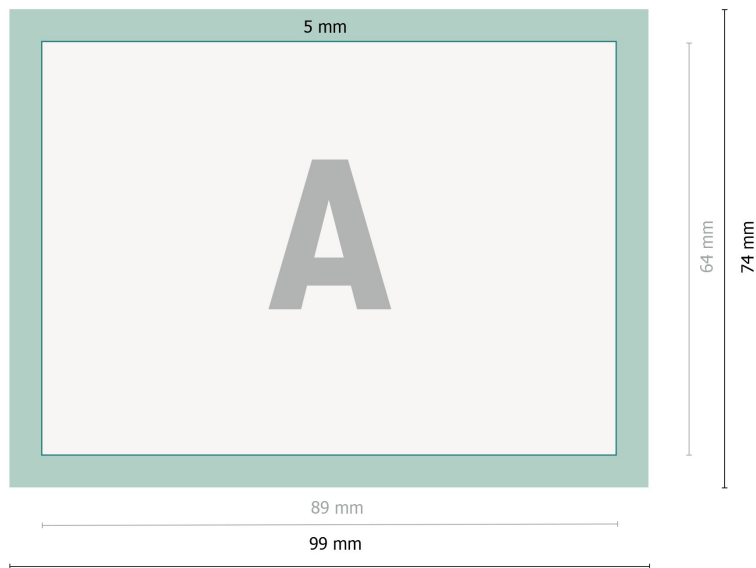

# Buttons mit Nadelverschluss, 8,9 x 6,4 cm

## Datenformat:

9,9 x 7,4 cm

## Endformat:

8,9 x 6,4 cm

## Umklapprand:

0,5 cm