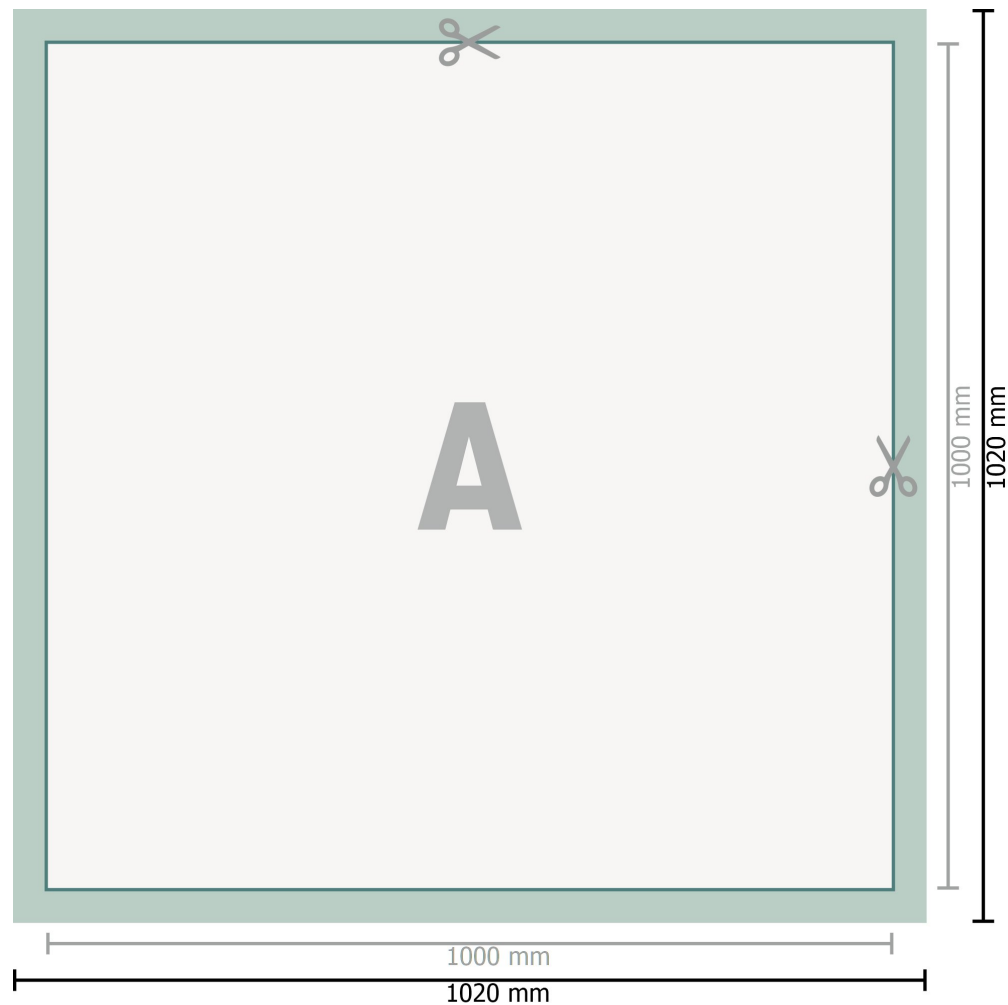

Mehrfachpack PVC-Planen, 100 x 100 cm

Datenformat (inkl. 10 mm Beschnitt):
102 x 102 cm

Endformat:
100 x 100 cm

Sicherheitsabstand:
50 mm
Abstand der Texte/Informationen zum Rand des Endformats, dies verhindert unerwünschten Anschnitt.

Zeichenerklärung

 Beschnitt

 Leserichtung

 Endformat

 Datenformat

 Hier wird geschnitten/gestanz

Bitte beachten Sie:

Beschnittzugabe und Sicherheitsabstand wie angegeben anlegen.