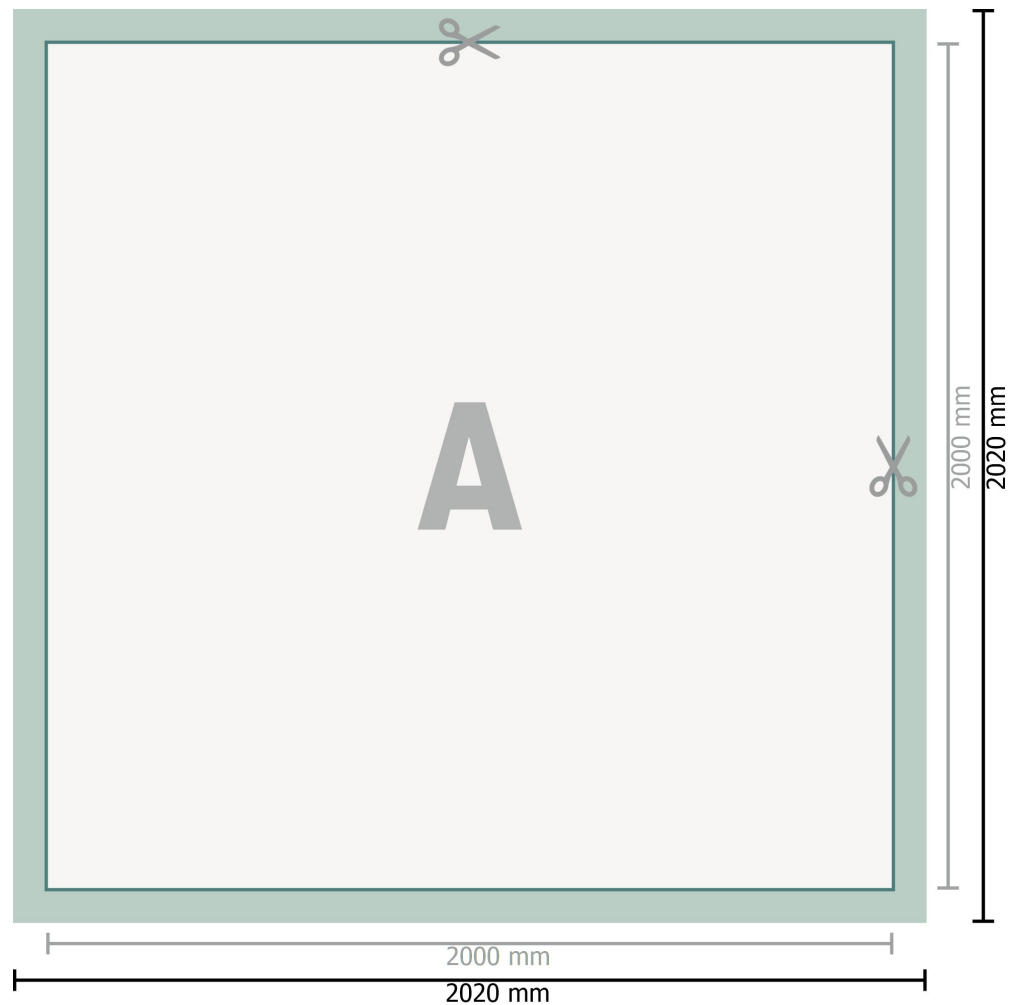

Mehrfachpack PVC-Planen, 200 x 200 cm

Datenformat (inkl. 10 mm Beschnitt):

202 x 202 cm

Endformat:

200 x 200 cm

Sicherheitsabstand:

50 mm

Abstand der Texte/Informationen zum Rand des Endformats, dies verhindert unerwünschten Anschnitt.

Zeichenerklärung

 Beschnitt

 Leserichtung

 Endformat

 Datenformat

 Hier wird geschnitten/gestanz

Bitte beachten Sie:

Beschnittzugabe und Sicherheitsabstand wie angegeben anlegen.