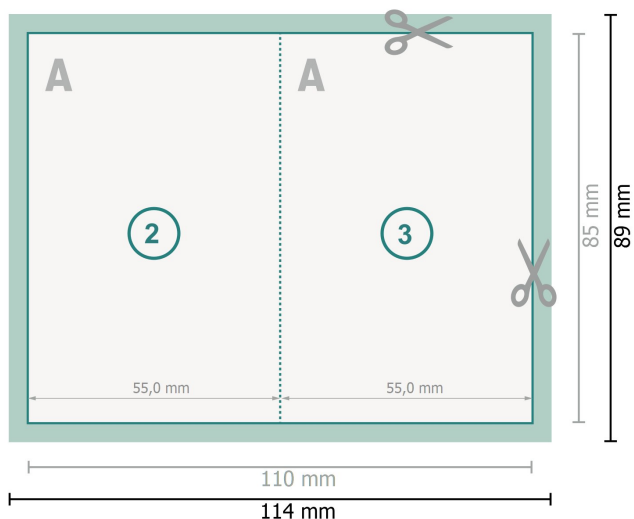

# Klappvisitenkarten Hochformat, 5,5 x 8,5 cm

### Datenformat (inkl. 2 mm Beschnitt):

11,4 x 8,9 cm

### Endformat:

11 x 8,5 cm

### Endformat (geschlossen):

5,5 x 8,5 cm