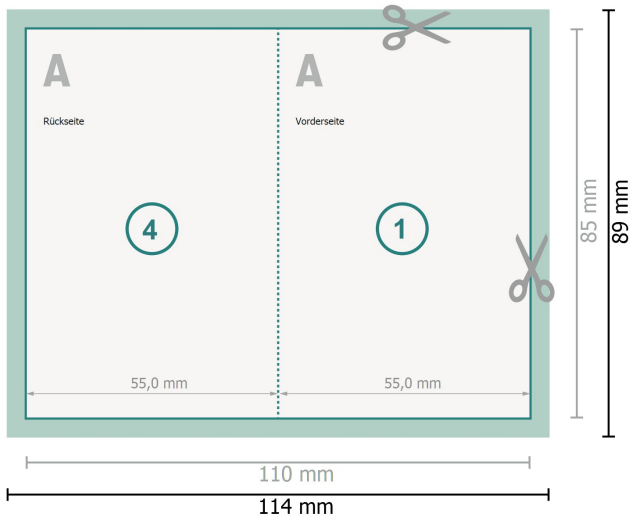

Klappvisitenkarten, Hochformat, 5,5 x 8,5 cm

1-Bruch Falz

Datenformat (inkl. 2 mm Beschnitt):
11,4 x 8,9 cm

Beschnitt:
2 mm

Endformat:
11 x 8,5 cm

Endformat (geschlossen):
5,5 x 8,5 cm

Sicherheitsabstand:
4 mm
Abstand der Texte/Informationen zum Rand des Endformats, dies verhindert unerwünschten Anschnitt.

Zeichenerklärung

-  Beschnitt
-  Leserichtung
-  Endformat
-  Datenformat
-  Rillung/Falzung

Bitte beachten Sie:

Beschnittzugabe und Sicherheitsabstand wie angegeben anlegen.

Hintergrundfarben, Bilder oder Grafiken bis an den Rand des Datenformates anlegen.