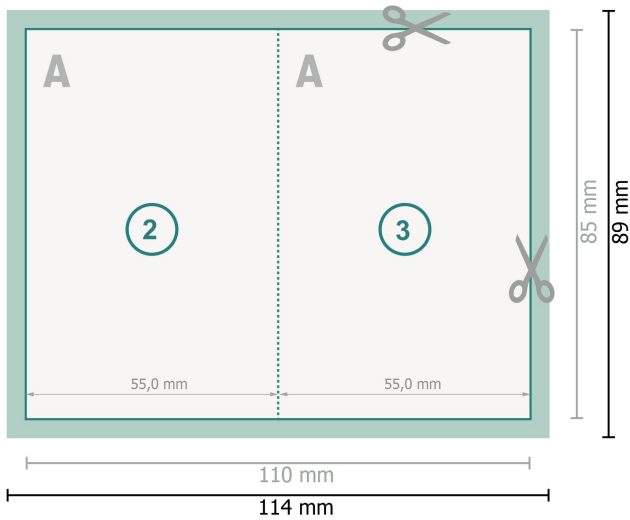

Klappvisitenkarten, Hochformat, 5,5 x 8,5 cm

1-Bruch Falz

Datenformat (inkl. 2 mm Beschnitt):
11,4 x 8,9 cm

Beschnitt:
2 mm

Endformat:
11 x 8,5 cm

Endformat (geschlossen):
5,5 x 8,5 cm

Sicherheitsabstand:
4 mm
Abstand der Texte/Informationen zum Rand des Endformats, dies verhindert unerwünschten Anschnitt.

Zeichenerklärung

-  Beschnitt
-  Leserichtung
-  Endformat
-  Datenformat
-  Rillung/Falzung

Bitte beachten Sie:

Beschnittzugabe und Sicherheitsabstand wie angegeben anlegen.

Hintergrundfarben, Bilder oder Grafiken bis an den Rand des Datenformates anlegen.